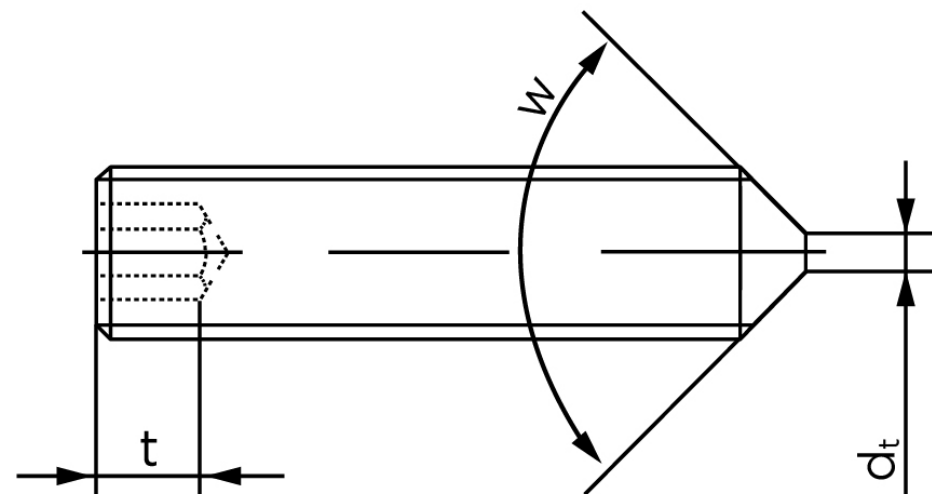

Pinolskrue M/Spids Ende ISO 4027 Rustfri A M12x30 (50 Stk)

SKU: 040279100120030

GTIN: 4051426086075

Norm	ISO 4027
Dimensions	12
s	6
$d_p \text{ max.}/d_t \text{ max.}$	8,5
t_1	4,8
t_2	8
Bemærkning	t_1 for I over den striplede linje med vinklen $W_{DIN 914} = 120^\circ$ t_2 for I under den striplede linje med vinkel $W_{DIN 914} = 90^\circ$
Mere info om ISO 4027	ISO 4027

Bemærk disse data er vejledende, og informationerne skal anses som vejledende, Bolte.dk stiller ingen garanti eller kan stilles til ansvar for overstående datatabel. Er du i tvivl så kontakt os på 75154999.

Vil du vide mere om dette produkt

Forespørg pris her