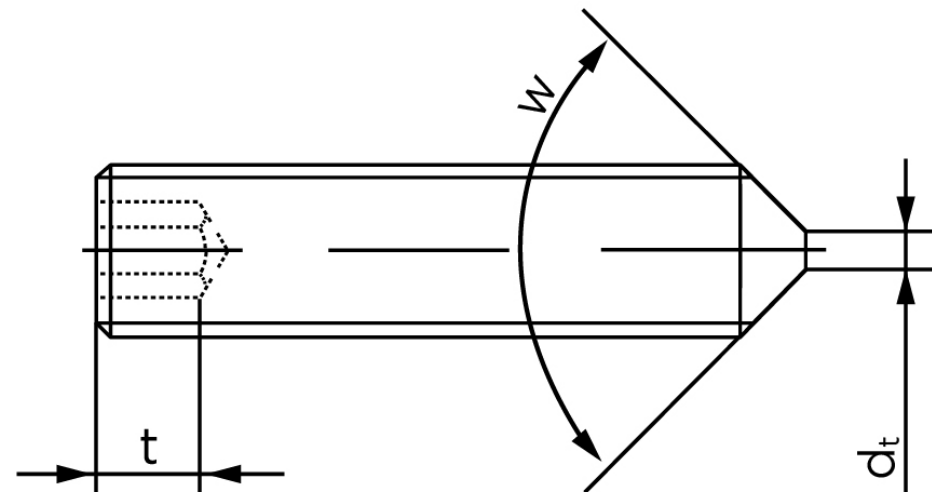

Pinolskrue M/Spids Ende ISO 4027 Elforzint M12x40 (100 Stk)

SKU: 040272100120040

GTIN: 4051426085047

Norm	ISO 4027
Dimensions	12
s	6
$d_p \text{ max.}/d_t \text{ max.}$	8,5
t_1	4,8
t_2	8
Bemærkning	t_1 for I over den striplede linje med vinklen $W_{DIN 914} = 120^\circ$ t_2 for I under den striplede linje med vinkel $W_{DIN 914} = 90^\circ$
Mere info om ISO 4027	ISO 4027

Bemærk disse data er vejledende, og informationerne skal anses som vejledende, Bolte.dk stiller ingen garanti eller kan stilles til ansvar for overstående datatabel. Er du i tvivl så kontakt os på 75154999.

Vil du vide mere om dette produkt

Forespørg pris her