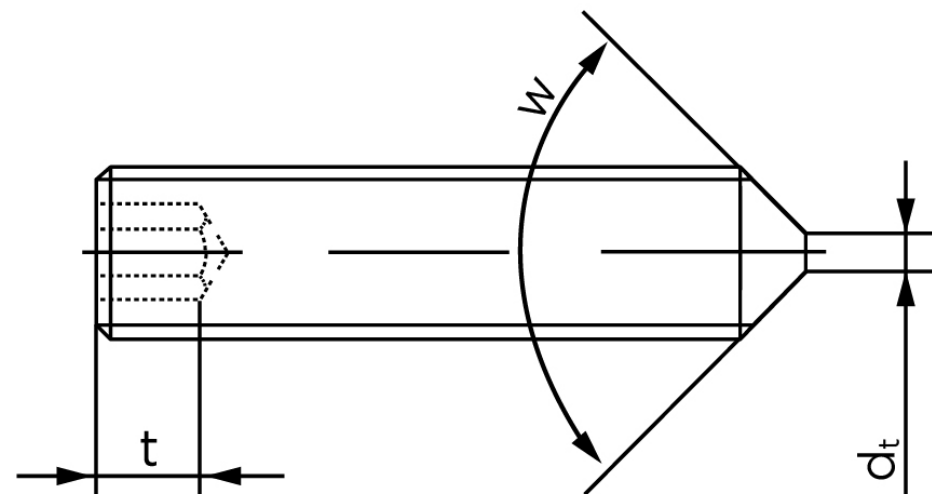

Pinolskrue M/Spids Ende ISO 4027 Rustfri- M12x50 (10 Stk)

SKU: 040279409120050

GTIN: 4051427131354

Norm	ISO 4027
Dimensions	12
s	6
$d_p \text{ max.}/d_t \text{ max.}$	8,5
t_1	4,8
t_2	8
Bemærkning	t_1 for I over den striplede linje med vinklen $W_{DIN 914} = 120^\circ$ t_2 for I under den striplede linje med vinkel $W_{DIN 914} = 90^\circ$
Mere info om ISO 4027	ISO 4027

Bemærk disse data er vejledende, og informationerne skal anses som vejledende, Bolte.dk stiller ingen garanti eller kan stilles til ansvar for overstående datatabel. Er du i tvivl så kontakt os på 75154999.

Vil du vide mere om dette produkt

Forespørg pris her