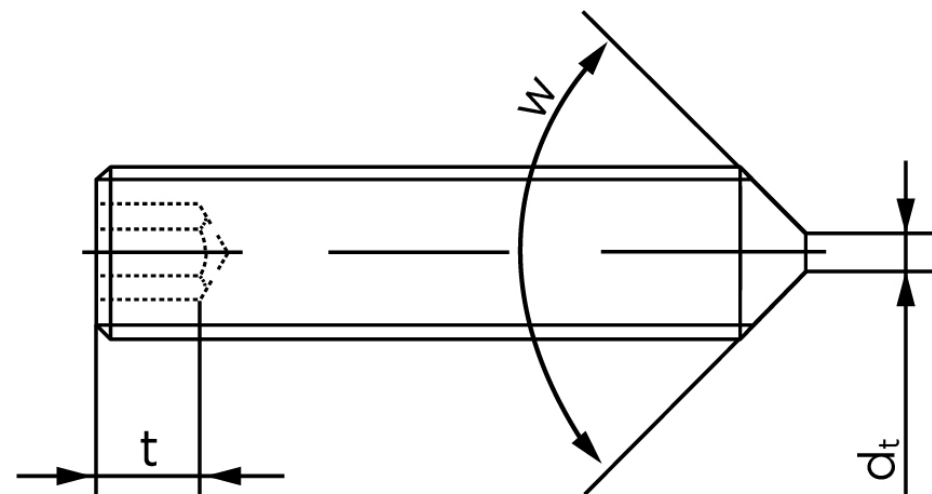

Pinolskrue M/Spids Ende ISO 4027 Ubehandlet HM16x16 (100 Stk)

SKU: 040272000160016

GTIN: 4051426084019

Norm	ISO 4027
Dimensions	16
s	8
$d_p \text{ max.}/d_t \text{ max.}$	12
t_1	6,4
t_2	10
Bemærkning	t_1 for I over den striplede linje med vinklen $W_{DIN 914} = 120^\circ$ t_2 for I under den striplede linje med vinkel $W_{DIN 914} = 90^\circ$
Mere info om ISO 4027	ISO 4027

Bemærk disse data er vejledende, og informationerne skal anses som vejledende, Bolte.dk stiller ingen garanti eller kan stilles til ansvar for overstående datatabel. Er du i tvivl så kontakt os på 75154999.

Vil du vide mere om dette produkt

Forespørg pris her