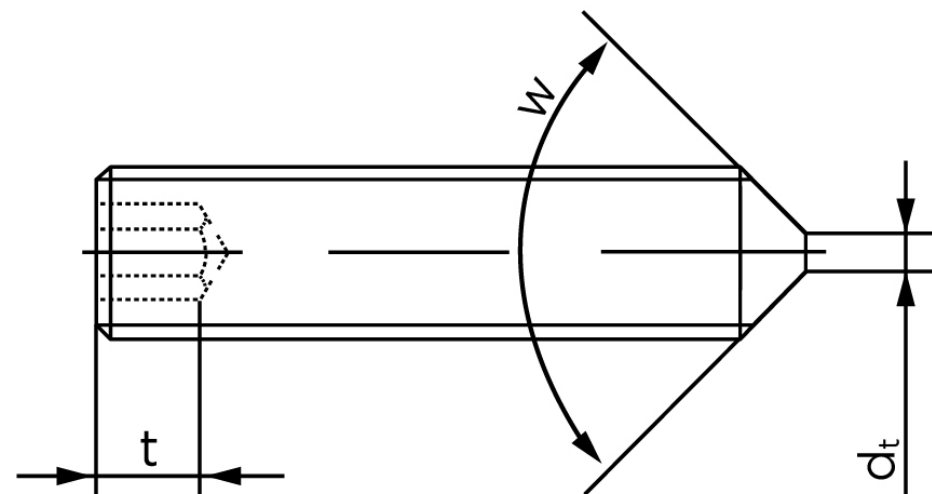

Pinolskrue M/Spids Ende ISO 4027 Rustfri- M16x30 (10 Stk)

SKU: 040279400160030

GTIN: 4051426086822

Norm	ISO 4027
Dimensions	16
s	8
$d_p \text{ max.}/d_t \text{ max.}$	12
t_1	6,4
t_2	10
Bemærkning	t_1 for I over den striplede linje med vinklen $W_{DIN 914} = 120^\circ$ t_2 for I under den striplede linje med vinkel $W_{DIN 914} = 90^\circ$
Mere info om ISO 4027	ISO 4027

Bemærk disse data er vejledende, og informationerne skal anses som vejledende, Bolte.dk stiller ingen garanti eller kan stilles til ansvar for overstående datatabel. Er du i tvivl så kontakt os på 75154999.

Vil du vide mere om dette produkt

Forespørg pris her