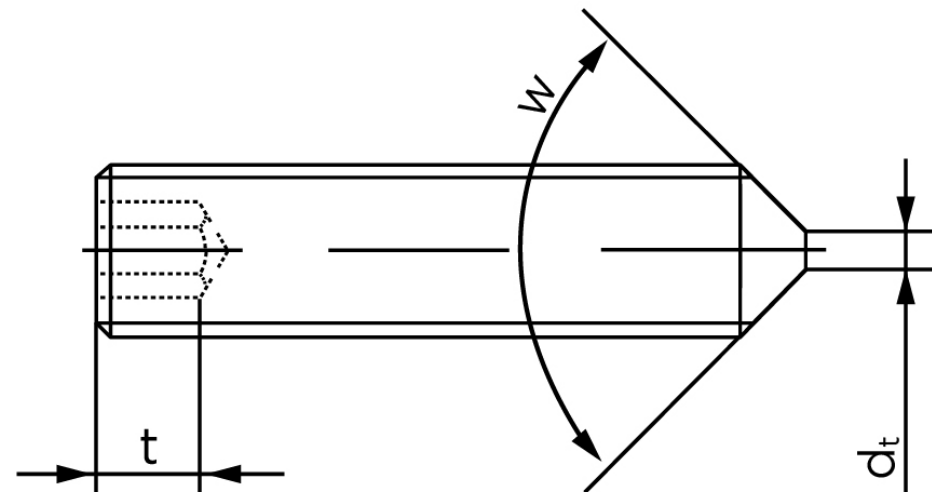

Pinolskrue M/Spids Ende ISO 4027 Elforzint M16x40 (50 Stk)

SKU: 040272100160040

GTIN: 4051426085122

Norm	ISO 4027
Dimensions	16
s	8
$d_p \text{ max.}/d_t \text{ max.}$	12
t_1	6,4
t_2	10
Bemærkning	t_1 for l over den striplede linje med vinklen $W_{DIN 914} = 120^\circ$ t_2 for l under den striplede linje med vinkel $W_{DIN 914} = 90^\circ$
Mere info om ISO 4027	ISO 4027

Bemærk disse data er vejledende, og informationerne skal anses som vejledende, Bolte.dk stiller ingen garanti eller kan stilles til ansvar for overstående datatabel. Er du i tvivl så kontakt os på 75154999.

Vil du vide mere om dette produkt

Forespørg pris her