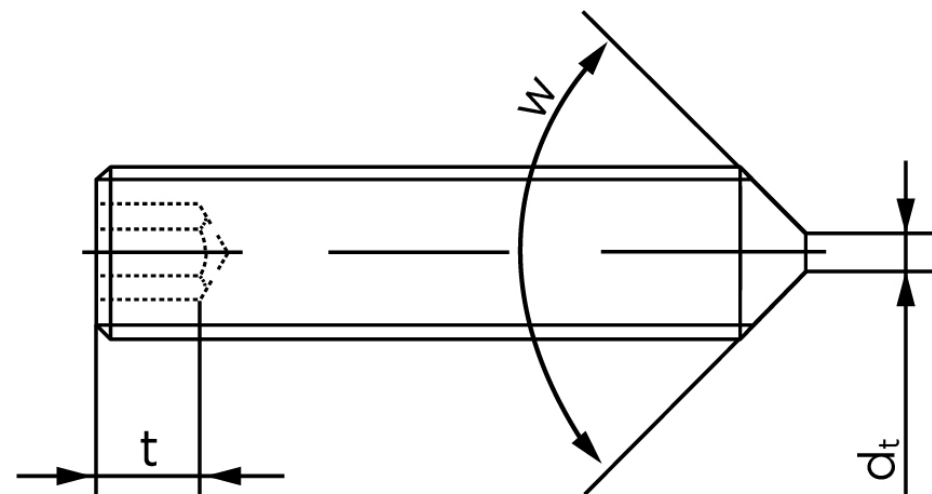

Pinolskrue M/Spids Ende ISO 4027 Rustfri- M16x40 (10 Stk)

SKU: 040279400160040

GTIN: 4051426086846

Norm	ISO 4027
Dimensions	16
s	8
$d_p \text{ max.}/d_t \text{ max.}$	12
t_1	6,4
t_2	10
Bemærkning	t_1 for I over den striplede linje med vinklen $W_{DIN 914} = 120^\circ$ t_2 for I under den striplede linje med vinkel $W_{DIN 914} = 90^\circ$
Mere info om ISO 4027	ISO 4027

Bemærk disse data er vejledende, og informationerne skal anses som vejledende, Bolte.dk stiller ingen garanti eller kan stilles til ansvar for overstående datatabel. Er du i tvivl så kontakt os på 75154999.

Vil du vide mere om dette produkt

Forespørg pris her