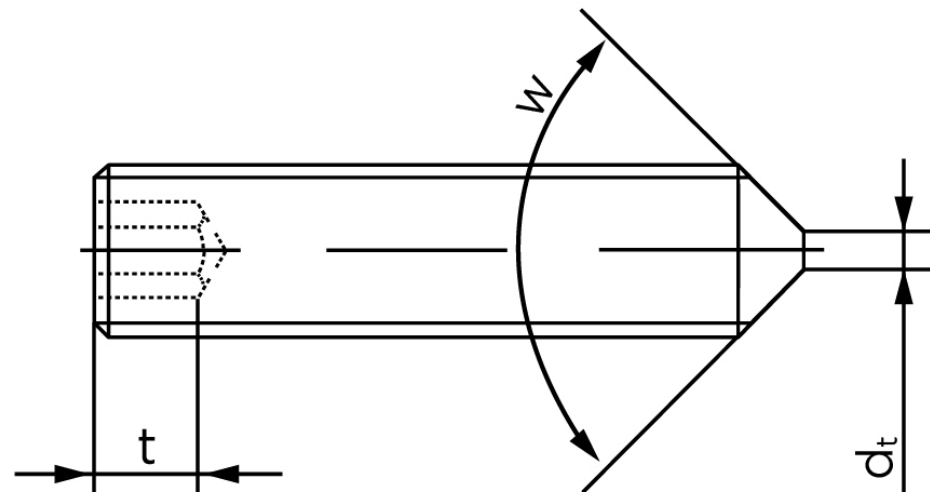

Pinolskrue M/Spids Ende ISO 4027 Elforzint M16x45 (50 Stk)

SKU: 040272100160045

GTIN: 4051426085139

Norm	ISO 4027
Dimensions	16
s	8
$d_p \text{ max.}/d_t \text{ max.}$	12
t_1	6,4
t_2	10
Bemærkning	t_1 for l over den striplede linje med vinklen $W_{DIN 914} = 120^\circ$ t_2 for l under den striplede linje med vinkel $W_{DIN 914} = 90^\circ$
Mere info om ISO 4027	ISO 4027

Bemærk disse data er vejledende, og informationerne skal anses som vejledende, Bolte.dk stiller ingen garanti eller kan stilles til ansvar for overstående datatabel. Er du i tvivl så kontakt os på 75154999.

Vil du vide mere om dette produkt
Forespørg pris her