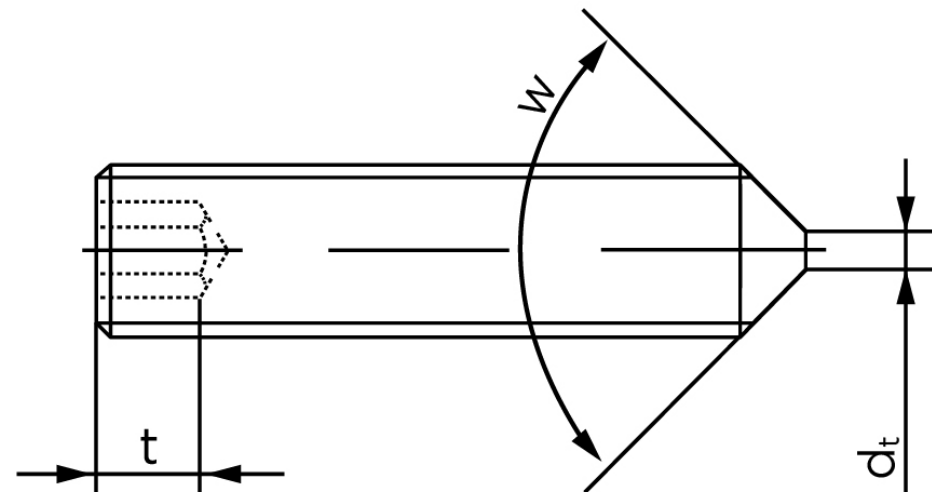

Pinolskrue M/Spids Ende ISO 4027 Ubehandlet HM16x55 (50 Stk)

SKU: 040272000160055

GTIN: 4051426084101

Norm	ISO 4027
Dimensions	16
s	8
$d_p \text{ max.}/d_t \text{ max.}$	12
t_1	6,4
t_2	10
Bemærkning	t_1 for I over den striplede linje med vinklen $W_{DIN 914} = 120^\circ$ t_2 for I under den striplede linje med vinkel $W_{DIN 914} = 90^\circ$
Mere info om ISO 4027	ISO 4027

Bemærk disse data er vejledende, og informationerne skal anses som vejledende, Bolte.dk stiller ingen garanti eller kan stilles til ansvar for overstående datatabel. Er du i tvivl så kontakt os på 75154999.

Vil du vide mere om dette produkt

Forespørg pris her