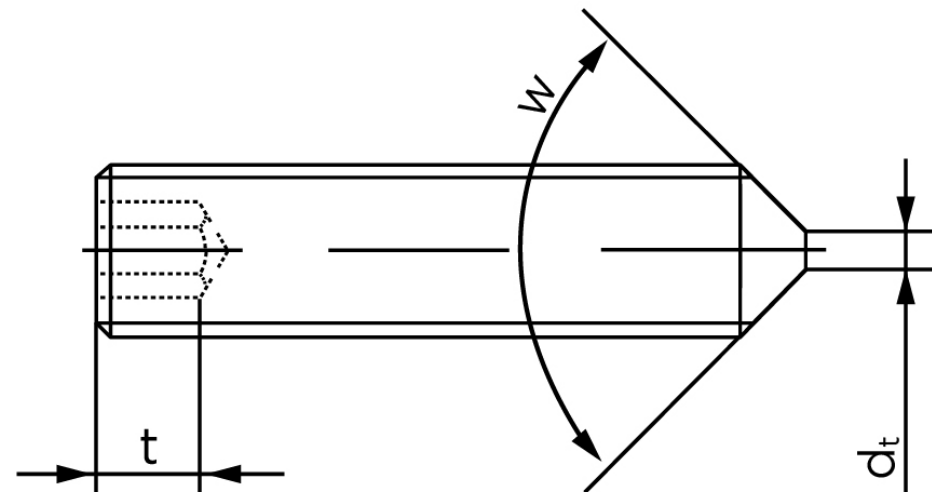

Pinolskrue M/Spids Ende ISO 4027 Ubehandlet HM16x60 (50 Stk)

SKU: 040272000160060

GTIN: 4051426084118

Norm	ISO 4027
Dimensions	16
s	8
$d_p \text{ max.}/d_t \text{ max.}$	12
t_1	6,4
t_2	10
Bemærkning	t_1 for I over den striplede linje med vinklen $W_{DIN 914} = 120^\circ$ t_2 for I under den striplede linje med vinkel $W_{DIN 914} = 90^\circ$
Mere info om ISO 4027	ISO 4027

Bemærk disse data er vejledende, og informationerne skal anses som vejledende, Bolte.dk stiller ingen garanti eller kan stilles til ansvar for overstående datatabel. Er du i tvivl så kontakt os på 75154999.

Vil du vide mere om dette produkt

Forespørg pris her