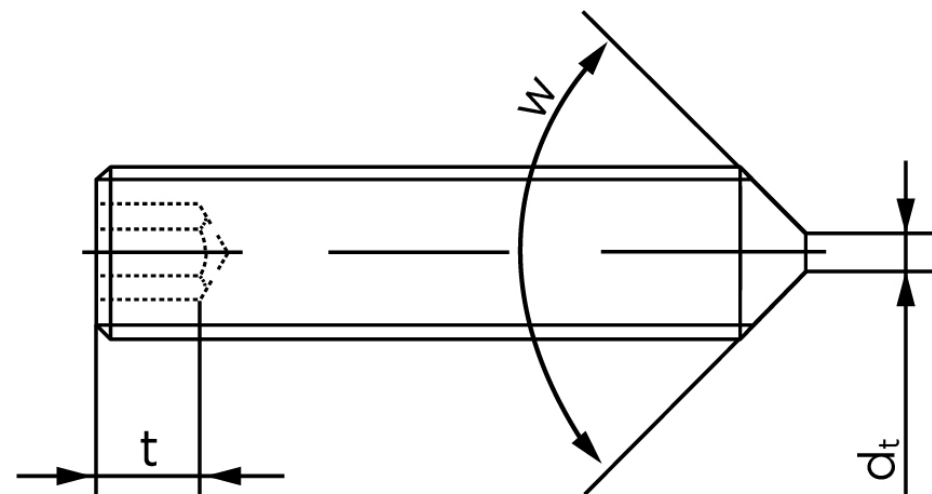

Pinolskrue M/Spids Ende ISO 4027 Rustfri- M16x60 (10 Stk)

SKU: 040279400160060

GTIN: 4051426086860

Norm	ISO 4027
Dimensions	16
s	8
$d_p \text{ max.}/d_t \text{ max.}$	12
t_1	6,4
t_2	10
Bemærkning	t_1 for l over den striplede linje med vinklen $W_{DIN 914} = 120^\circ$ t_2 for l under den striplede linje med vinkel $W_{DIN 914} = 90^\circ$
Mere info om ISO 4027	ISO 4027

Bemærk disse data er vejledende, og informationerne skal anses som vejledende, Bolte.dk stiller ingen garanti eller kan stilles til ansvar for overstående datatabel. Er du i tvivl så kontakt os på 75154999.

Vil du vide mere om dette produkt

Forespørg pris her