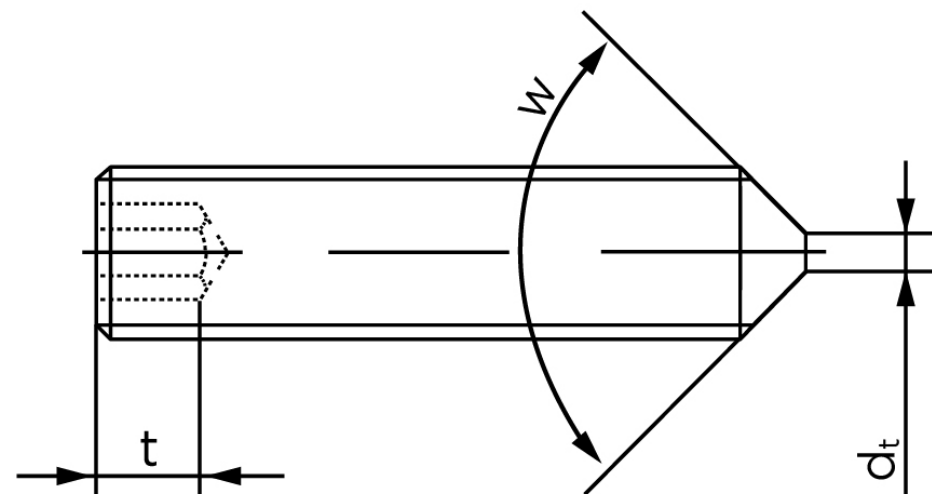

Pinolskrue M/Spids Ende ISO 4027 Ubehandlet HM16x70 (50 Stk)

SKU: 040272000160070

GTIN: 4051426084125

Norm	ISO 4027
Dimensions	16
s	8
$d_p \text{ max.}/d_t \text{ max.}$	12
t_1	6,4
t_2	10
Bemærkning	t_1 for I over den striplede linje med vinklen $W_{DIN 914} = 120^\circ$ t_2 for I under den striplede linje med vinkel $W_{DIN 914} = 90^\circ$
Mere info om ISO 4027	ISO 4027

Bemærk disse data er vejledende, og informationerne skal anses som vejledende, Bolte.dk stiller ingen garanti eller kan stilles til ansvar for overstående datatabel. Er du i tvivl så kontakt os på 75154999.

Vil du vide mere om dette produkt

Forespørg pris her