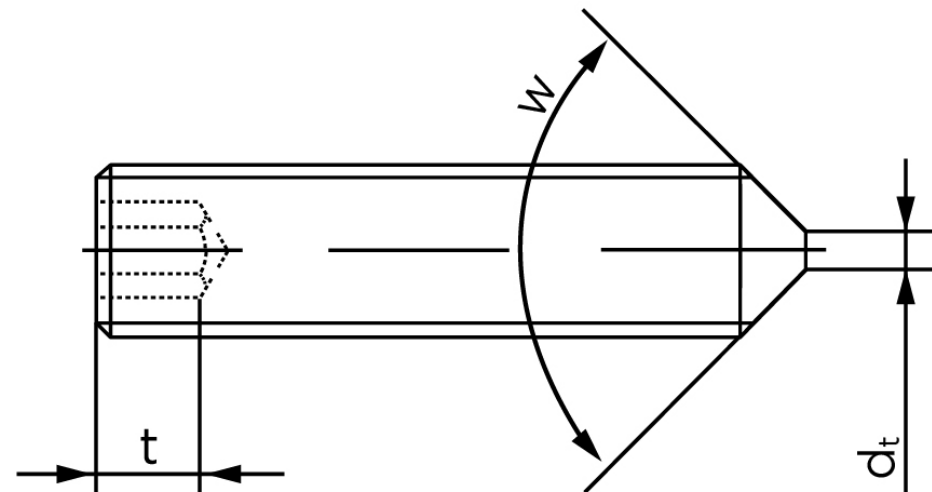

Pinolskrue M/Spids Ende ISO 4027 Elforzint M20x30 (50 Stk)

SKU: 040272100200030

GTIN: 4051426085214

Norm	ISO 4027
Dimensions	20
s	10
$d_p \text{ max.}/d_t \text{ max.}$	15
t_1	8
t_2	12
Bemærkning	t_1 for I over den striplede linje med vinklen $W_{DIN 914} = 120^\circ$ t_2 for I under den striplede linje med vinkel $W_{DIN 914} = 90^\circ$
Mere info om ISO 4027	ISO 4027

Bemærk disse data er vejledende, og informationerne skal anses som vejledende, Bolte.dk stiller ingen garanti eller kan stilles til ansvar for overstående databel. Er du i tvivl så kontakt os på 75154999.

Vil du vide mere om dette produkt

Forespørg pris her