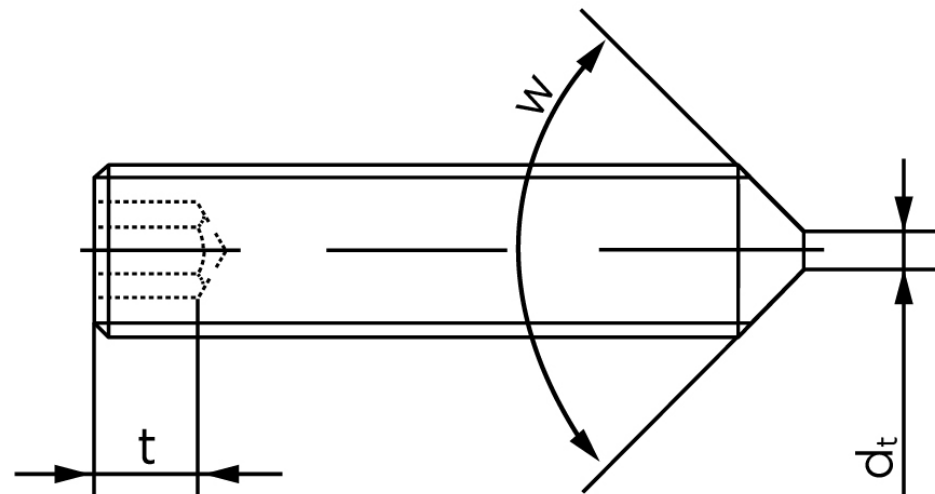

Pinolskrue M/Spids Ende ISO 4027 Ubehandlet HM20x35 (50 Stk)

SKU: 040272000200035

GTIN: 4051426084187

Norm	ISO 4027
Dimensions	20
s	10
$d_p \text{ max.}/d_t \text{ max.}$	15
t_1	8
t_2	12
Bemærkning	t_1 for I over den striplede linje med vinklen $W_{DIN 914} = 120^\circ$ t_2 for I under den striplede linje med vinkel $W_{DIN 914} = 90^\circ$
Mere info om ISO 4027	ISO 4027

Bemærk disse data er vejledende, og informationerne skal anses som vejledende, Bolte.dk stiller ingen garanti eller kan stilles til ansvar for overstående datatabel. Er du i tvivl så kontakt os på 75154999.

Vil du vide mere om dette produkt
Forespørg pris her