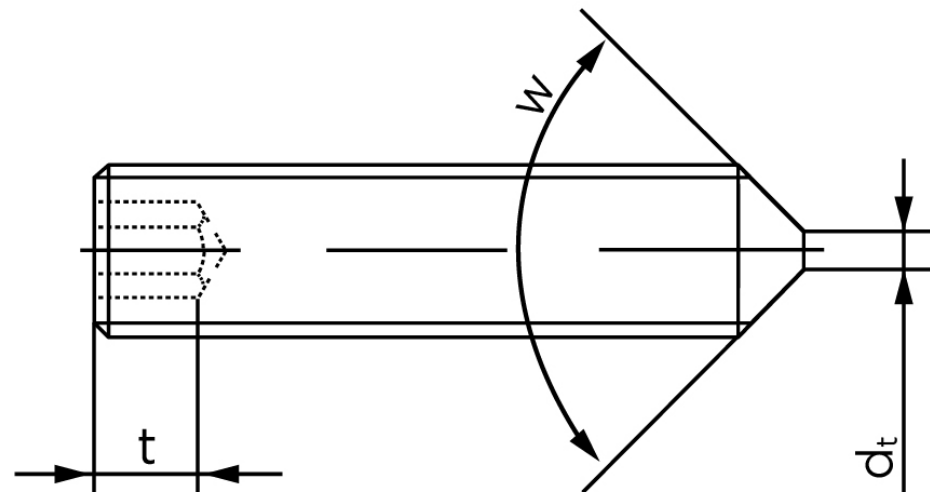

Pinolskrue M/Spids Ende ISO 4027 Elforzint M20x50 (50 Stk)

SKU: 040272100200050

GTIN: 4051426085238

Norm	ISO 4027
Dimensions	20
s	10
$d_p \text{ max.}/d_t \text{ max.}$	15
t_1	8
t_2	12
Bemærkning	t_1 for I over den striplede linje med vinklen $W_{DIN 914} = 120^\circ$ t_2 for I under den striplede linje med vinkel $W_{DIN 914} = 90^\circ$
Mere info om ISO 4027	ISO 4027

Bemærk disse data er vejledende, og informationerne skal anses som vejledende, Bolte.dk stiller ingen garanti eller kan stilles til ansvar for overstående datatabel. Er du i tvivl så kontakt os på 75154999.

Vil du vide mere om dette produkt
Forespørg pris her