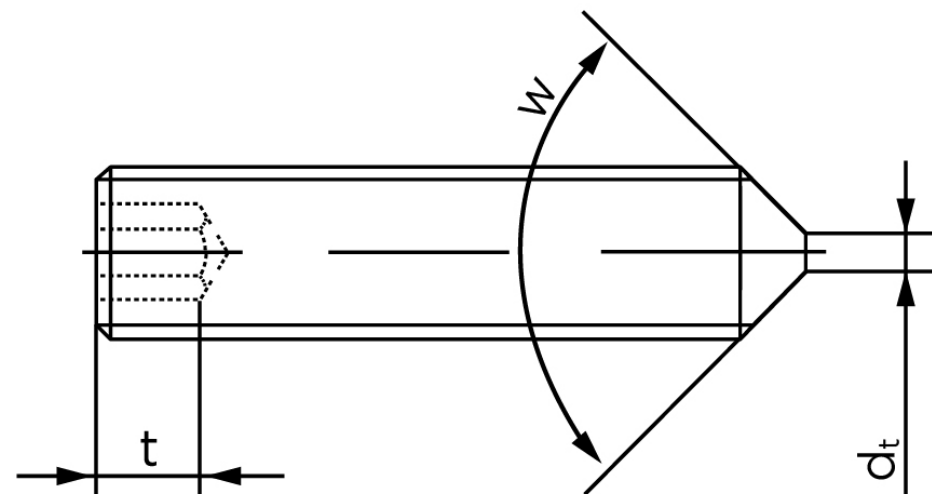

Pinolskrue M/Spids Ende ISO 4027 Ubehandlet HM20x60 (25 Stk)

SKU: 040272000200060

GTIN: 4051426084224

Norm	ISO 4027
Dimensions	20
s	10
$d_p \text{ max.}/d_t \text{ max.}$	15
t_1	8
t_2	12
Bemærkning	t_1 for I over den striplede linje med vinklen $W_{DIN 914} = 120^\circ$ t_2 for I under den striplede linje med vinkel $W_{DIN 914} = 90^\circ$
Mere info om ISO 4027	ISO 4027

Bemærk disse data er vejledende, og informationerne skal anses som vejledende, Bolte.dk stiller ingen garanti eller kan stilles til ansvar for overstående datatabel. Er du i tvivl så kontakt os på 75154999.

Vil du vide mere om dette produkt

Forespørg pris her