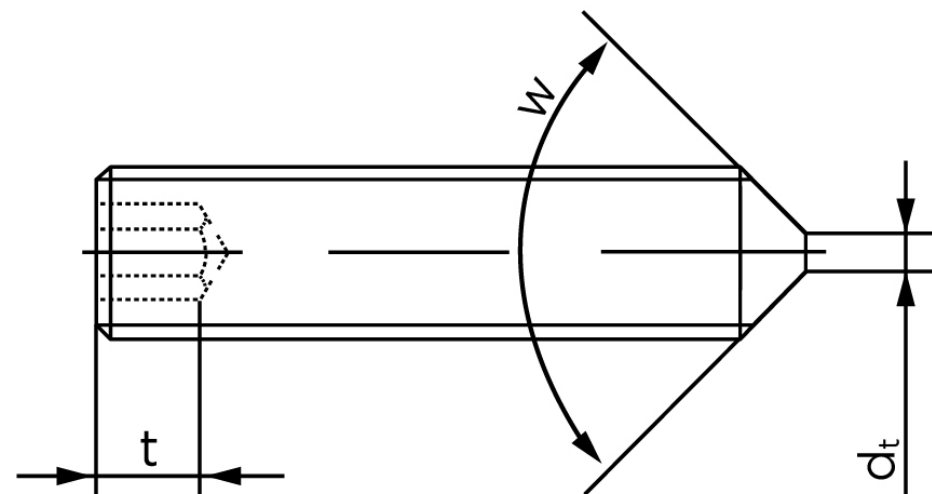

Pinolskrue M/Spids Ende ISO 4027 Ubehandlet HM24x80 (25 Stk)

SKU: 040272000240080

GTIN: 4051426084323

Norm	ISO 4027
Dimensions	24
s	12
$d_p \text{ max.}/d_t \text{ max.}$	18
t_1	10
t_2	15
Bemærkning	t_1 for I over den striplede linje med vinklen $W_{DIN 914} = 120^\circ$ t_2 for I under den striplede linje med vinkel $W_{DIN 914} = 90^\circ$
Mere info om ISO 4027	ISO 4027

Bemærk disse data er vejledende, og informationerne skal anses som vejledende, Bolte.dk stiller ingen garanti eller kan stilles til ansvar for overstående datatabel. Er du i tvivl så kontakt os på 75154999.

Vil du vide mere om dette produkt

Forespørg pris her