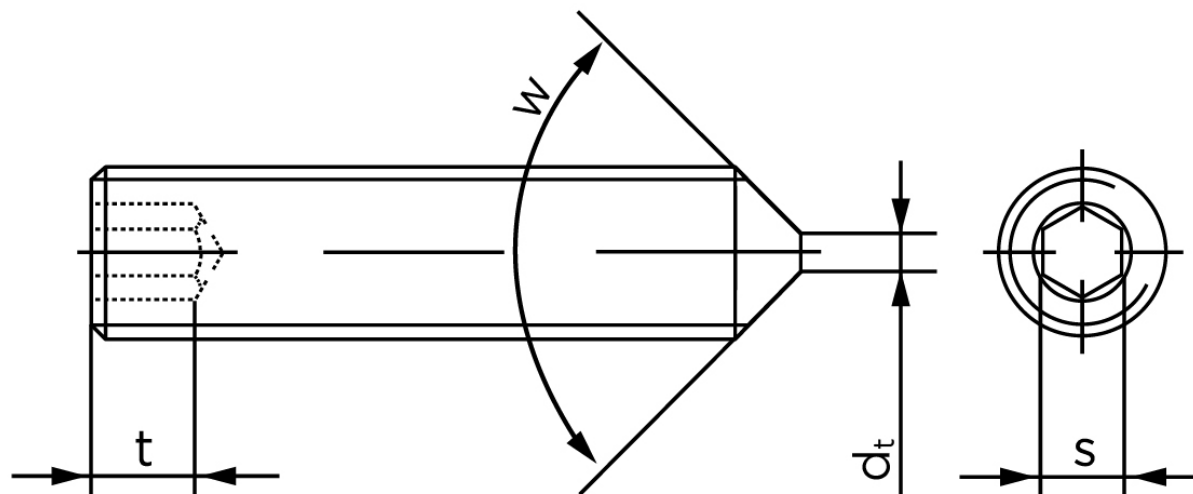

Pinolskrue M/Spids Ende ISO 4027 Ubehandlet Stål 45 HM2,5x10 (200 Stk)

SKU: 040272009025010

GTIN: 4051427127005

Norm	
Dimensions	
s	
$d_p \text{ max.}/d_t \text{ max.}$	
t_1	
t_2	
Bemærkning	
Mere info om ISO 4027	

Bemærk disse data er vejledende, og informationerne skal anses som vejledende, Bolte.dk stiller ingen garanti eller kan stilles til ansvar for overstående datatabel. Er du i tvivl så kontakt os på 75154999.

Vil du vide mere om dette produkt
Forespørg pris her