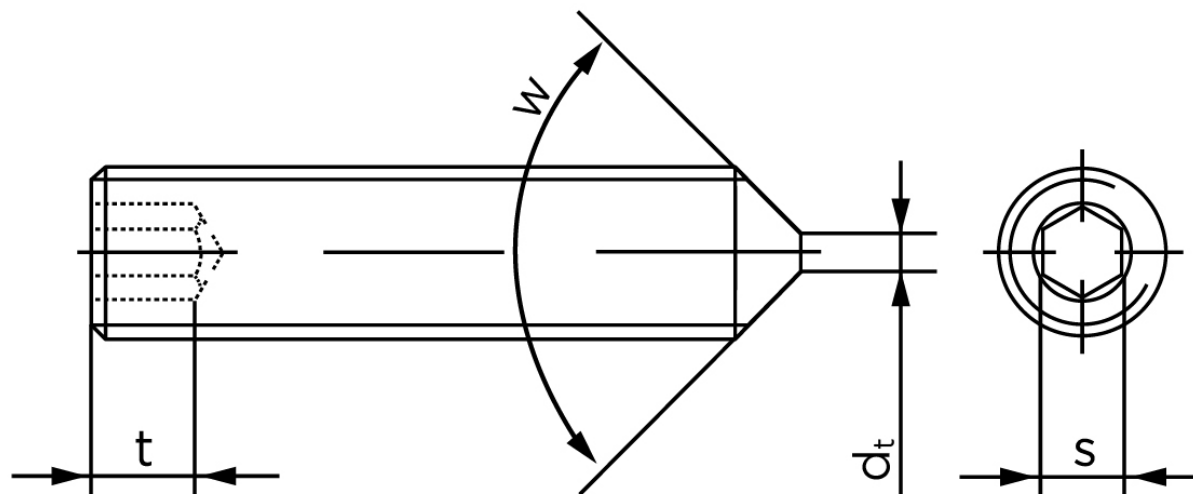

Pinolskrue M/Spids Ende ISO 4027 Rustfri A1/A2 M2,5x5 (500 Stk)

SKU: 040279100025005

GTIN: 4051426085405

Norm	
Dimensions	
s	
$d_p \text{ max.}/d_t \text{ max.}$	
t_1	
t_2	
Bemærkning	
Mere info om ISO 4027	