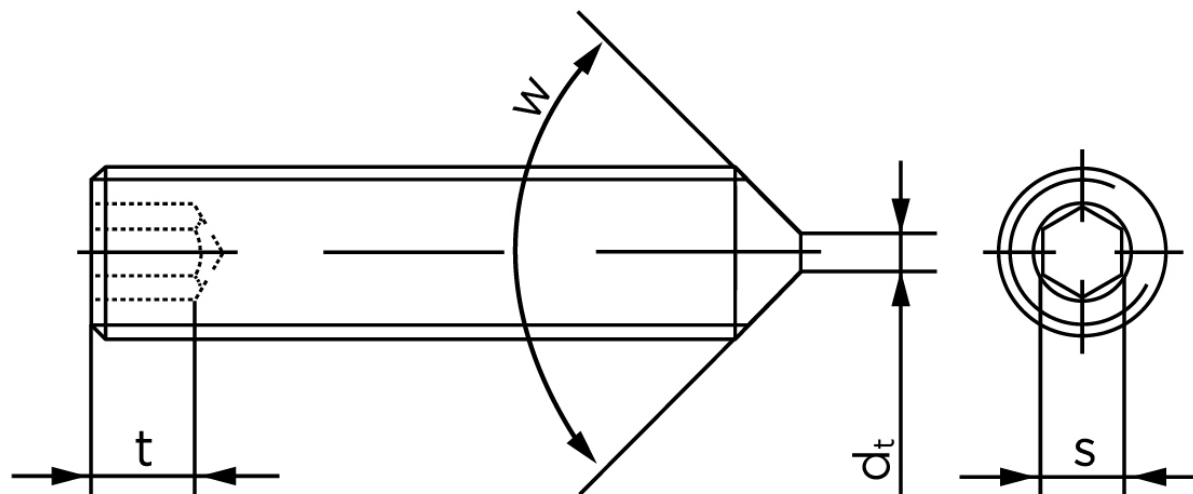

Pinolskrue M/Spids Ende ISO 4027 Ubehandlet Stål 45 HM2,5x6 (200 Stk)

SKU: 040272009025006

GTIN: 4051427126978

Norm	
Dimensions	
s	
$d_p \text{ max.}/d_t \text{ max.}$	
t_1	
t_2	
Bemærkning	
Mere info om ISO 4027	

Bemærk disse data er vejledende, og informationerne skal anses som vejledende, Bolte.dk stiller ingen garanti eller kan stilles til ansvar for overstående datatabel. Er du i tvivl så kontakt os på 75154999.

Vil du vide mere om dette produkt
Forespørg pris her