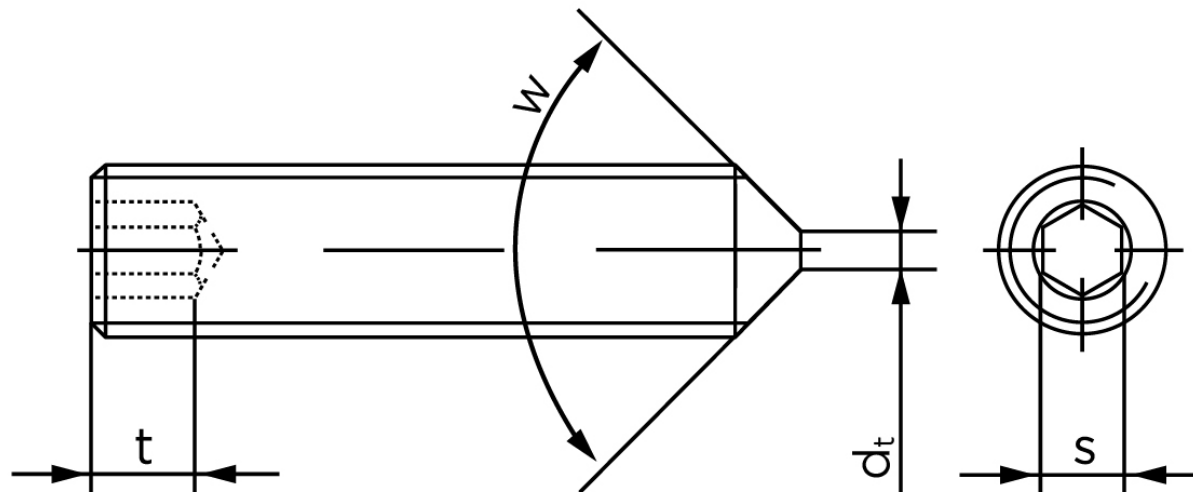

Pinolskrue M/Spids Ende ISO 4027 Rustfri A1/A2 M2,5x6 (500 Stk)

SKU: 040279100025006

GTIN: 4051426085412

Norm	
Dimensions	
s	
$d_p \text{ max.}/d_t \text{ max.}$	
t_1	
t_2	
Bemærkning	
Mere info om ISO 4027	

Bemærk disse data er vejledende, og informationerne skal anses som vejledende, Bolte.dk stiller ingen garanti eller kan stilles til ansvar for overstående datatabel. Er du i tvivl så kontakt os på 75154999.

Vil du vide mere om dette produkt
Forespørg pris her