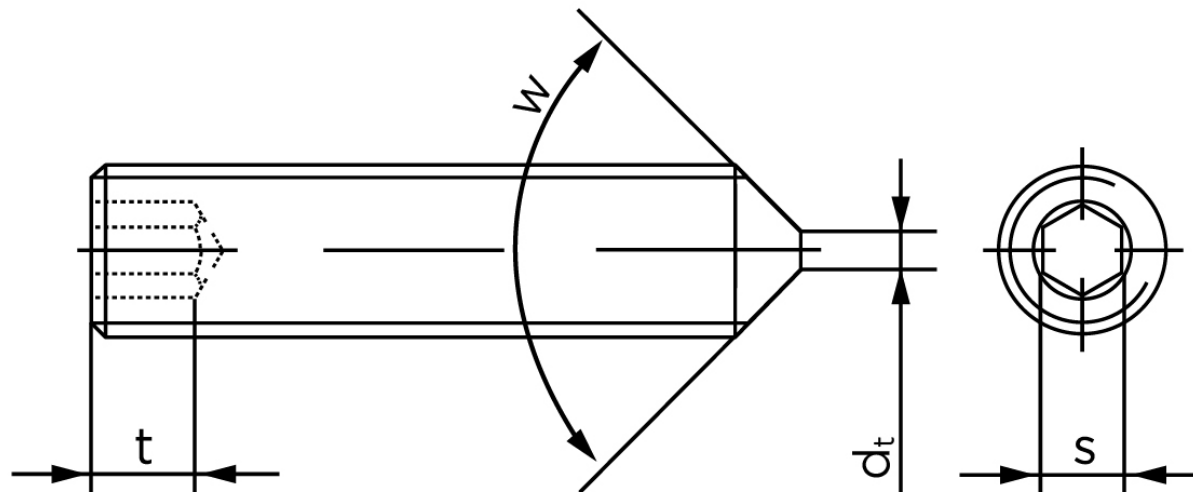

Pinolskrue M/Spids Ende ISO 4027 Rustfri-Syrefast A4 M2,5x8 (500 Stk)

SKU: 040279400025008

GTIN: 4051426086143

Norm	
Dimensions	
s	
$d_p \text{ max.}/d_t \text{ max.}$	
t_1	
t_2	
Bemærkning	
Mere info om ISO 4027	

Bemærk disse data er vejledende, og informationerne skal anses som vejledende, Bolte.dk stiller ingen garanti eller kan stilles til ansvar for overstående datatabel. Er du i tvivl så kontakt os på 75154999.

Vil du vide mere om dette produkt
Forespørg pris her