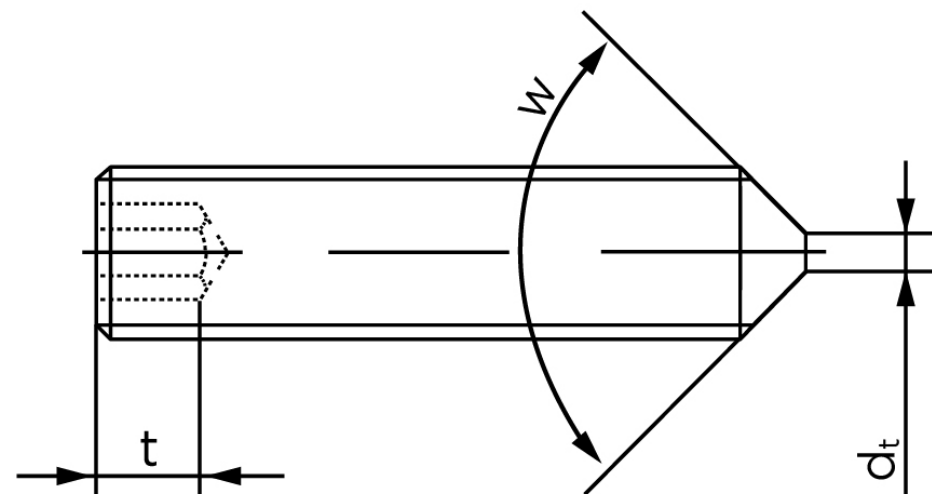

Pinolskrue M/Spids Ende ISO 4027 Ubehandlet HM2x10 (500 Stk)

SKU: 040272000020010

GTIN: 4051426082909

Norm	ISO 4027
Dimensions	2
s	0,9
$d_p \text{ max.}/d_t \text{ max.}$	1
t_1	0,8
t_2	0,7
Bemærkning	t_1 for I over den striplede linje med vinklen $W_{DIN 914} = 120^\circ$ t_2 for I under den striplede linje med vinkel $W_{DIN 914} = 90^\circ$
Mere info om ISO 4027	ISO 4027

Bemærk disse data er vejledende, og informationerne skal anses som vejledende, Bolte.dk stiller ingen garanti eller kan stilles til ansvar for overstående datatabel. Er du i tvivl så kontakt os på 75154999.

Vil du vide mere om dette produkt
Forespørg pris her