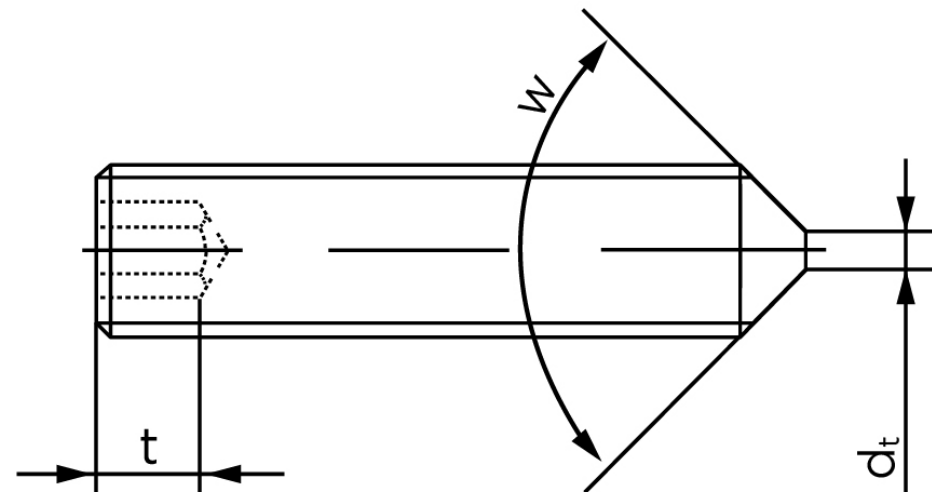

Pinolskrue M/Spids Ende ISO 4027 Rustfri A (500 Stk)

SKU: 040279100020005

GTIN: 4051426085320

Norm	ISO 4027
Dimensions	2
s	0,9
$d_p \text{ max.}/d_t \text{ max.}$	1
t_1	0,8
t_2	0,7
Bemærkning	t_1 for I over den striplede linje med vinklen $W_{DIN 914} = 120^\circ$ t_2 for I under den striplede linje med vinkel $W_{DIN 914} = 90^\circ$
Mere info om ISO 4027	ISO 4027

Bemærk disse data er vejledende, og informationerne skal anses som vejledende, Bolte.dk stiller ingen garanti eller kan stilles til ansvar for overstående datatabel. Er du i tvivl så kontakt os på 75154999.

Vil du vide mere om dette produkt

Forespørg pris her