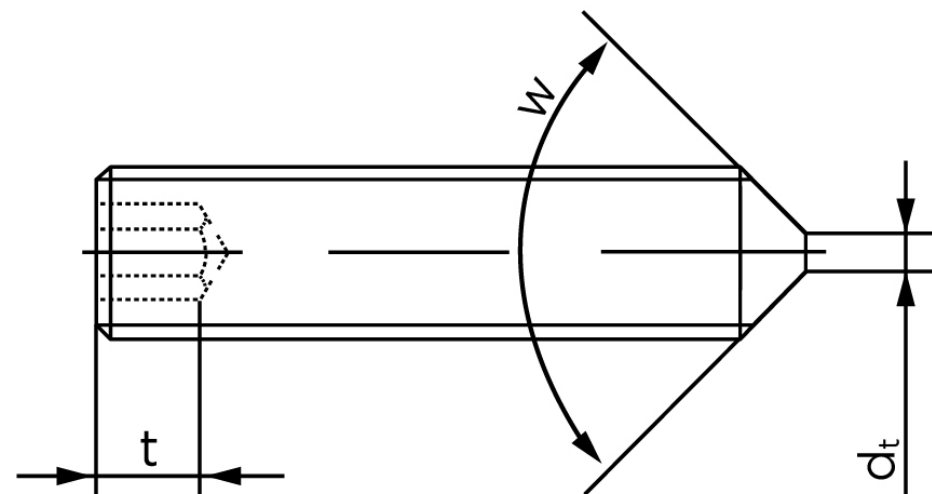

Pinolskrue M/Spids Ende ISO 4027 Ubehandlet HM2x8 (500 Stk)

SKU: 040272000020008

GTIN: 4051426082893

Norm	ISO 4027
Dimensions	2
s	0,9
$d_p \text{ max.}/d_t \text{ max.}$	1
t_1	0,8
t_2	0,7
Bemærkning	t_1 for l over den striplede linje med vinklen $W_{DIN 914} = 120^\circ$ t_2 for l under den striplede linje med vinkel $W_{DIN 914} = 90^\circ$
Mere info om ISO 4027	ISO 4027

Bemærk disse data er vejledende, og informationerne skal anses som vejledende, Bolte.dk stiller ingen garanti eller kan stilles til ansvar for overstående datatabel. Er du i tvivl så kontakt os på 75154999.

Vil du vide mere om dette produkt

Forespørg pris her