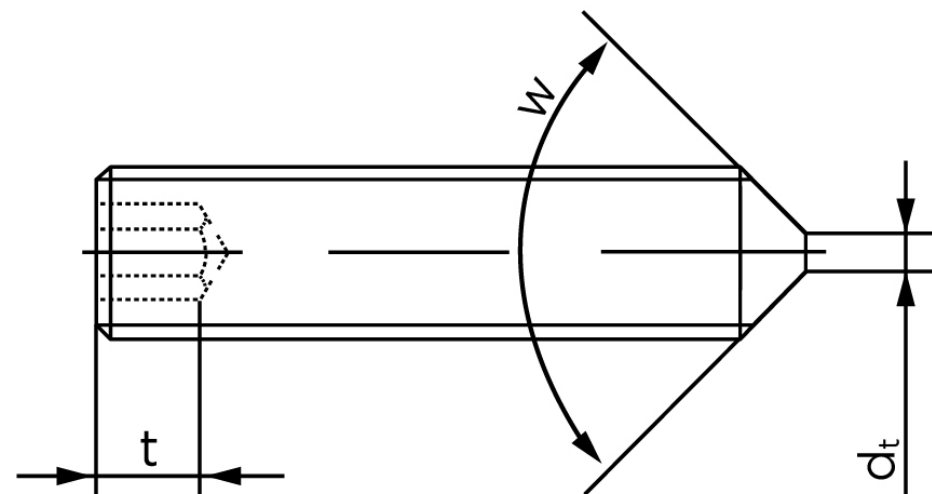

Pinolskrue M/Spids Ende ISO 4027 Rustfri A M3x12 (500 Stk)

SKU: 040279100030012

GTIN: 4051426085481

Norm	ISO 4027
Dimensions	3
s	1,5
$d_p \text{ max.}/d_t \text{ max.}$	2
t_1	1,2
t_2	2
Bemærkning	t_1 for I over den striplede linje med vinklen $W_{DIN 914} = 120^\circ$ t_2 for I under den striplede linje med vinkel $W_{DIN 914} = 90^\circ$
Mere info om ISO 4027	ISO 4027

Bemærk disse data er vejledende, og informationerne skal anses som vejledende, Bolte.dk stiller ingen garanti eller kan stilles til ansvar for overstående datatabel. Er du i tvivl så kontakt os på 75154999.

Vil du vide mere om dette produkt

Forespørg pris her