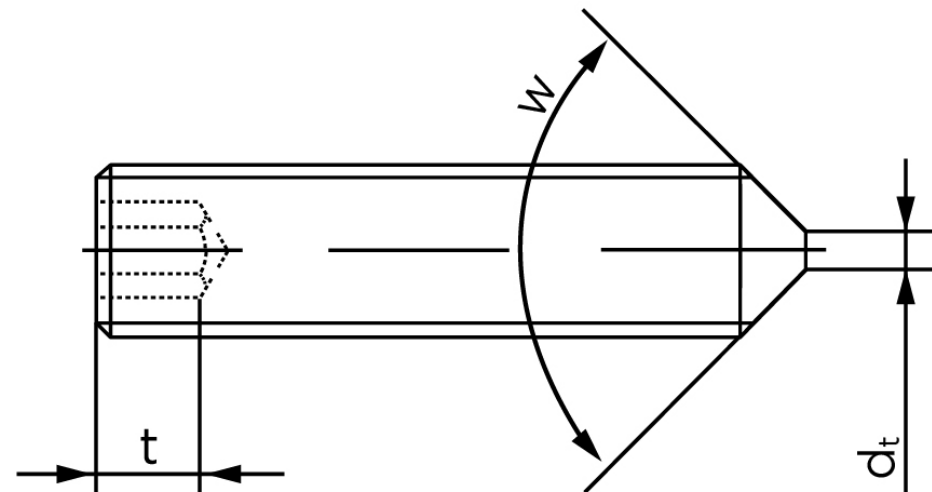

Pinolskrue M/Spids Ende ISO 4027 Rustfri A M3x16 (500 Stk)

SKU: 040279100030016

GTIN: 4051426085498

Norm	ISO 4027
Dimensions	3
s	1,5
$d_p \text{ max.}/d_t \text{ max.}$	2
t_1	1,2
t_2	2
Bemærkning	t_1 for I over den striplede linje med vinklen $W_{DIN 914} = 120^\circ$ t_2 for I under den striplede linje med vinkel $W_{DIN 914} = 90^\circ$
Mere info om ISO 4027	ISO 4027

Bemærk disse data er vejledende, og informationerne skal anses som vejledende, Bolte.dk stiller ingen garanti eller kan stilles til ansvar for overstående datatabel. Er du i tvivl så kontakt os på 75154999.

Vil du vide mere om dette produkt

Forespørg pris her