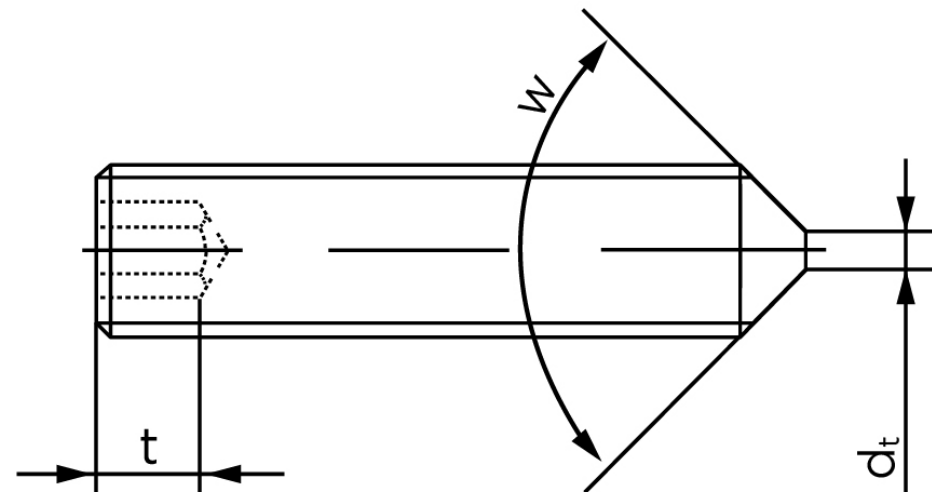

Pinolskrue M/Spids Ende ISO 4027 Rustfri A (50 Stk)

SKU: 040279109030003

GTIN: 4051427127203

Norm	ISO 4027
Dimensions	3
s	1,5
$d_p \text{ max.}/d_t \text{ max.}$	2
t_1	1,2
t_2	2
Bemærkning	t_1 for I over den striplede linje med vinklen $W_{DIN 914} = 120^\circ$ t_2 for I under den striplede linje med vinkel $W_{DIN 914} = 90^\circ$
Mere info om ISO 4027	ISO 4027

Bemærk disse data er vejledende, og informationerne skal anses som vejledende, Bolte.dk stiller ingen garanti eller kan stilles til ansvar for overstående datatabel. Er du i tvivl så kontakt os på 75154999.

Vil du vide mere om dette produkt

Forespørg pris her