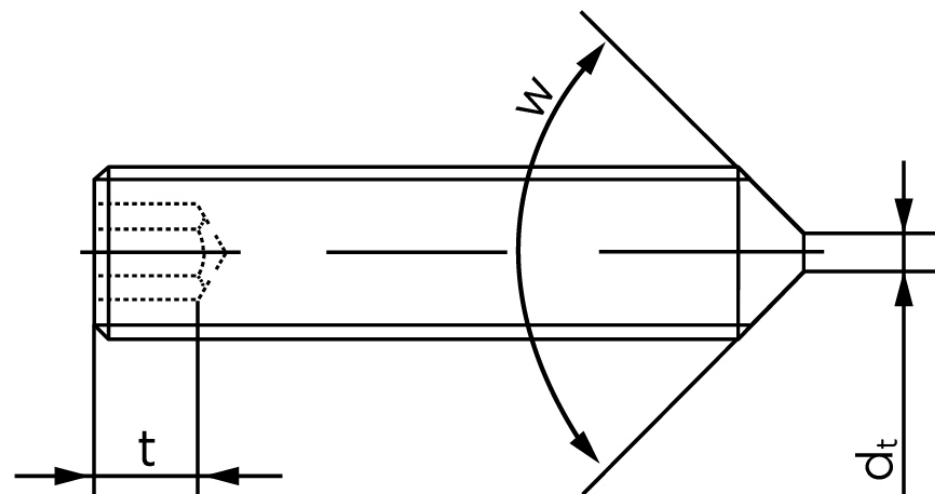

Pinolskrue M/Spids Ende ISO 4027 Rustfri A (50 Stk)

SKU: 040279109030004

GTIN: 4051427127210

Norm	ISO 4027
Dimensions	3
s	1,5
$d_p \text{ max.}/d_t \text{ max.}$	2
t_1	1,2
t_2	2
Bemærkning	t_1 for I over den striplede linje med vinklen $W_{DIN 914} = 120^\circ$ t_2 for I under den striplede linje med vinkel $W_{DIN 914} = 90^\circ$
Mere info om ISO 4027	ISO 4027

Bemærk disse data er vejledende, og informationerne skal anses som vejledende, Bolte.dk stiller ingen garanti eller kan stilles til ansvar for overstående datatabel. Er du i tvivl så kontakt os på 75154999.

Vil du vide mere om dette produkt
Forespørg pris her