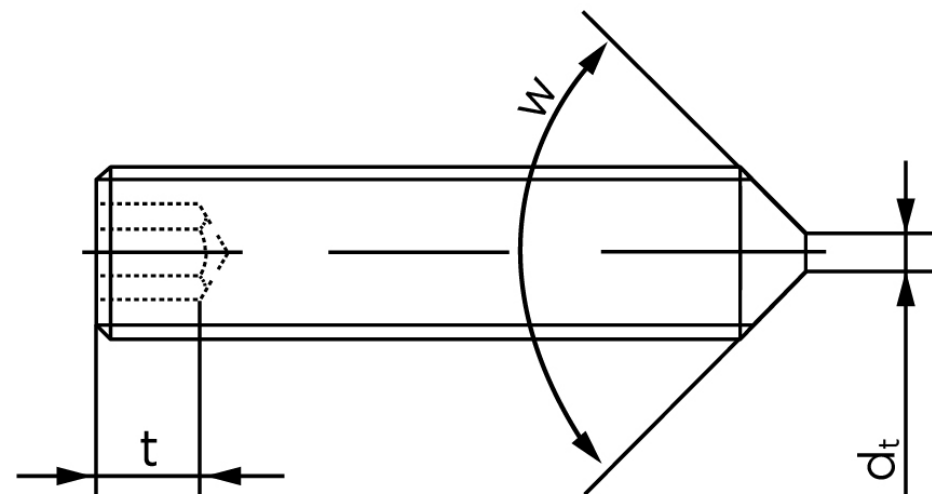

Pinolskrue M/Spids Ende ISO 4027 Rustfri- M3x4 (500 Stk)

SKU: 040279400030004

GTIN: 4051426086150

Norm	ISO 4027
Dimensions	3
s	1,5
$d_p \text{ max.}/d_t \text{ max.}$	2
t_1	1,2
t_2	2
Bemærkning	t_1 for I over den striplede linje med vinklen $W_{DIN 914} = 120^\circ$ t_2 for I under den striplede linje med vinkel $W_{DIN 914} = 90^\circ$
Mere info om ISO 4027	ISO 4027

Bemærk disse data er vejledende, og informationerne skal anses som vejledende, Bolte.dk stiller ingen garanti eller kan stilles til ansvar for overstående datatabel. Er du i tvivl så kontakt os på 75154999.

Vil du vide mere om dette produkt

Forespørg pris her