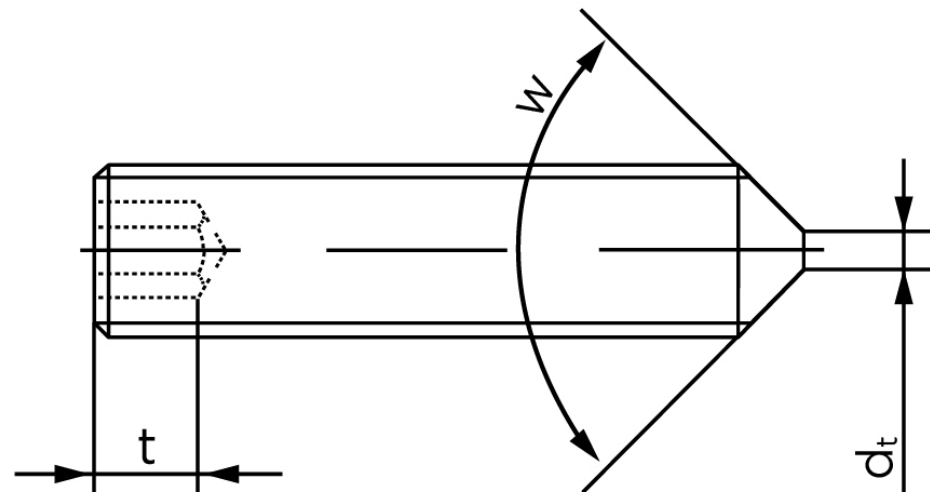

Pinolskrue M/Spids Ende ISO 4027 Rustfri A (50 Stk)

SKU: 040279109030006

GTIN: 4051427127234

Norm	ISO 4027
Dimensions	3
s	1,5
$d_p \text{ max.}/d_t \text{ max.}$	2
t_1	1,2
t_2	2
Bemærkning	t_1 for I over den striplede linje med vinklen $W_{DIN 914} = 120^\circ$ t_2 for I under den striplede linje med vinkel $W_{DIN 914} = 90^\circ$
Mere info om ISO 4027	ISO 4027

Bemærk disse data er vejledende, og informationerne skal anses som vejledende, Bolte.dk stiller ingen garanti eller kan stilles til ansvar for overstående datatabel. Er du i tvivl så kontakt os på 75154999.

Vil du vide mere om dette produkt
Forespørg pris her