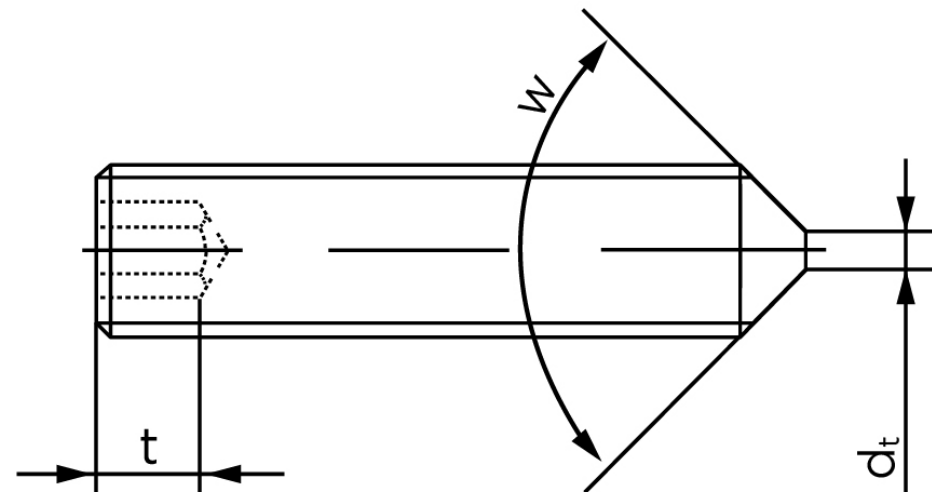

Pinolskrue M/Spids Ende ISO 4027 Ubehandlet HM3x8 (1000 Stk)

SKU: 040272000030008

GTIN: 4051426083012

Norm	ISO 4027
Dimensions	3
s	1,5
$d_p \text{ max.}/d_t \text{ max.}$	2
t_1	1,2
t_2	2
Bemærkning	t_1 for I over den striplede linje med vinklen $W_{DIN 914} = 120^\circ$ t_2 for I under den striplede linje med vinkel $W_{DIN 914} = 90^\circ$
Mere info om ISO 4027	ISO 4027

Bemærk disse data er vejledende, og informationerne skal anses som vejledende, Bolte.dk stiller ingen garanti eller kan stilles til ansvar for overstående databel. Er du i tvivl så kontakt os på 75154999.

Vil du vide mere om dette produkt

Forespørg pris her