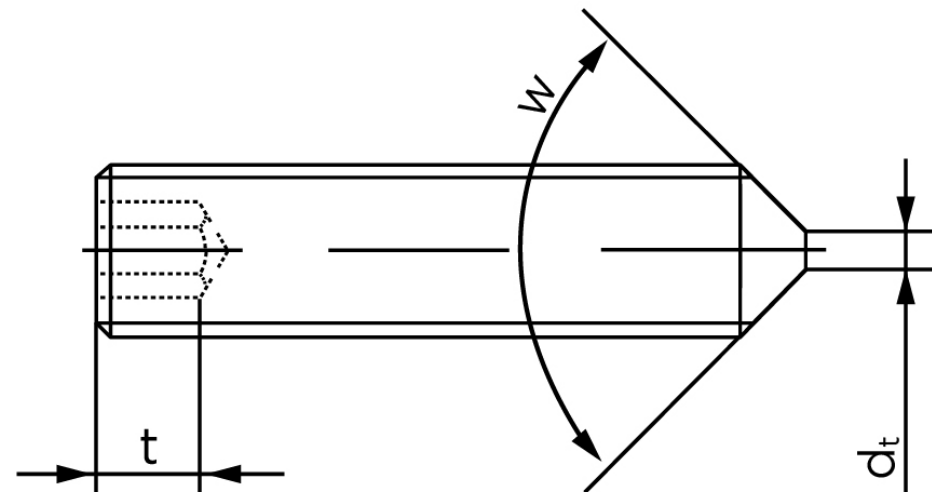

Pinolskrue M/Spids Ende ISO 4027 Rustfri A (50 Stk)

SKU: 040279109030008

GTIN: 4051427127241

Norm	ISO 4027
Dimensions	3
s	1,5
$d_p \text{ max.}/d_t \text{ max.}$	2
t_1	1,2
t_2	2
Bemærkning	t_1 for I over den striplede linje med vinklen $W_{DIN 914} = 120^\circ$ t_2 for I under den striplede linje med vinkel $W_{DIN 914} = 90^\circ$
Mere info om ISO 4027	ISO 4027

Bemærk disse data er vejledende, og informationerne skal anses som vejledende, Bolte.dk stiller ingen garanti eller kan stilles til ansvar for overstående datatabel. Er du i tvivl så kontakt os på 75154999.

Vil du vide mere om dette produkt
Forespørg pris her