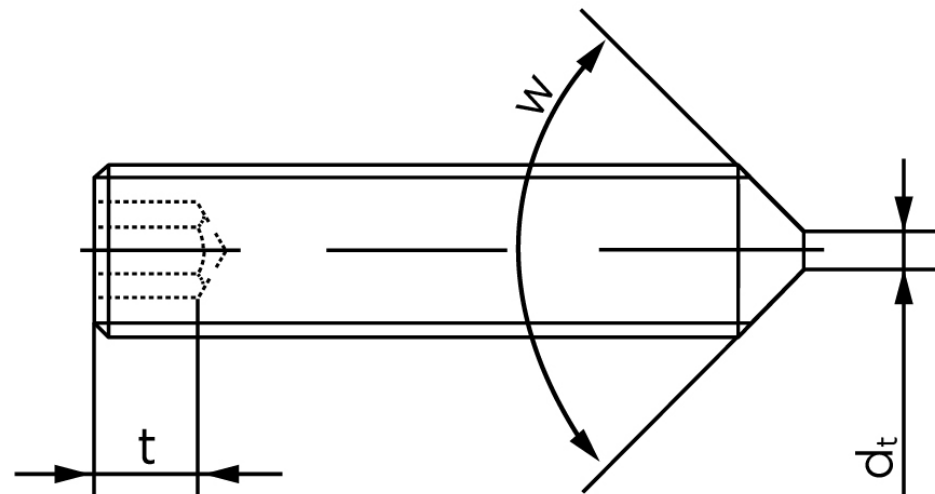

Pinolskrue M/Spids Ende ISO 4027 Rustfri A M4x12 (50 Stk)

SKU: 040279109040012

GTIN: 4051427127616

Norm	ISO 4027
Dimensions	4
s	2
$d_p \text{ max.}/d_t \text{ max.}$	2,5
t_1	1,5
t_2	2,5
Bemærkning	t_1 for I over den striplede linje med vinklen $W_{DIN 914} = 120^\circ$ t_2 for I under den striplede linje med vinkel $W_{DIN 914} = 90^\circ$
Mere info om ISO 4027	ISO 4027

Bemærk disse data er vejledende, og informationerne skal anses som vejledende, Bolte.dk stiller ingen garanti eller kan stilles til ansvar for overstående datatabel. Er du i tvivl så kontakt os på 75154999.

Vil du vide mere om dette produkt
Forespørg pris her