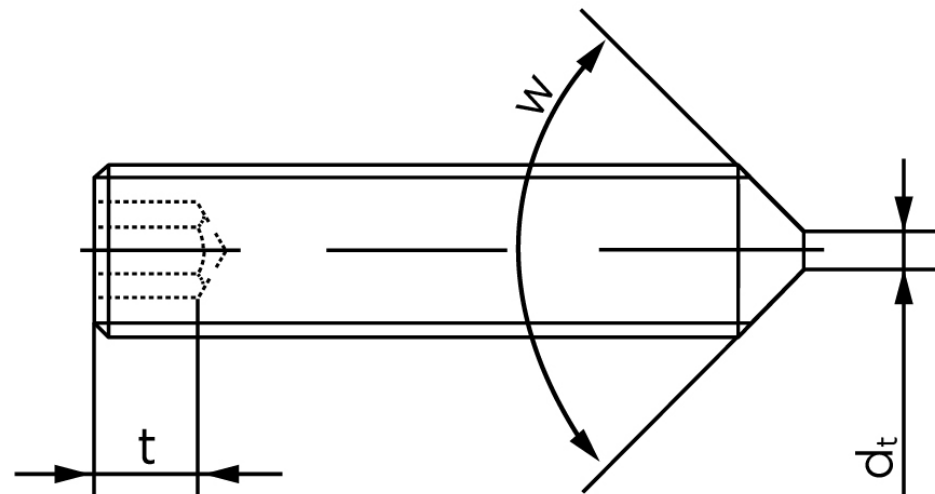

Pinolskrue M/Spids Ende ISO 4027 Ubehandlet HM4x16 (1000 Stk)

SKU: 040272000040016

GTIN: 4051426083135

Norm	ISO 4027
Dimensions	4
s	2
$d_p \text{ max.}/d_t \text{ max.}$	2,5
t_1	1,5
t_2	2,5
Bemærkning	t_1 for l over den striplede linje med vinklen $W_{DIN 914} = 120^\circ$ t_2 for l under den striplede linje med vinkel $W_{DIN 914} = 90^\circ$
Mere info om ISO 4027	ISO 4027

Bemærk disse data er vejledende, og informationerne skal anses som vejledende, Bolte.dk stiller ingen garanti eller kan stilles til ansvar for overstående datatabel. Er du i tvivl så kontakt os på 75154999.

Vil du vide mere om dette produkt
Forespørg pris her