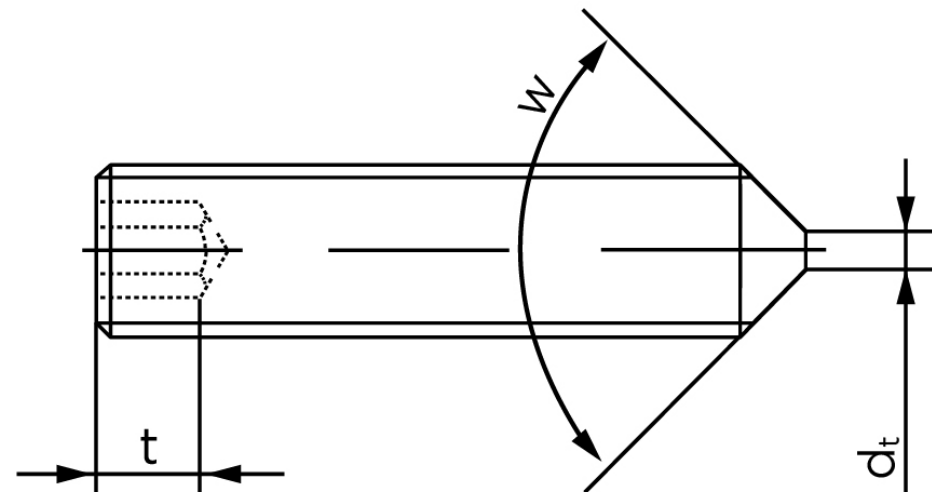

Pinolskrue M/Spids Ende ISO 4027 Rustfri A M4x16 (500 Stk)

SKU: 040279100040016

GTIN: 4051426085566

Norm	ISO 4027
Dimensions	4
s	2
$d_p \text{ max.}/d_t \text{ max.}$	2,5
t_1	1,5
t_2	2,5
Bemærkning	t_1 for I over den striplede linje med vinklen $W_{DIN 914} = 120^\circ$ t_2 for I under den striplede linje med vinkel $W_{DIN 914} = 90^\circ$
Mere info om ISO 4027	ISO 4027

Bemærk disse data er vejledende, og informationerne skal anses som vejledende, Bolte.dk stiller ingen garanti eller kan stilles til ansvar for overstående datatabel. Er du i tvivl så kontakt os på 75154999.

Vil du vide mere om dette produkt

Forespørg pris her