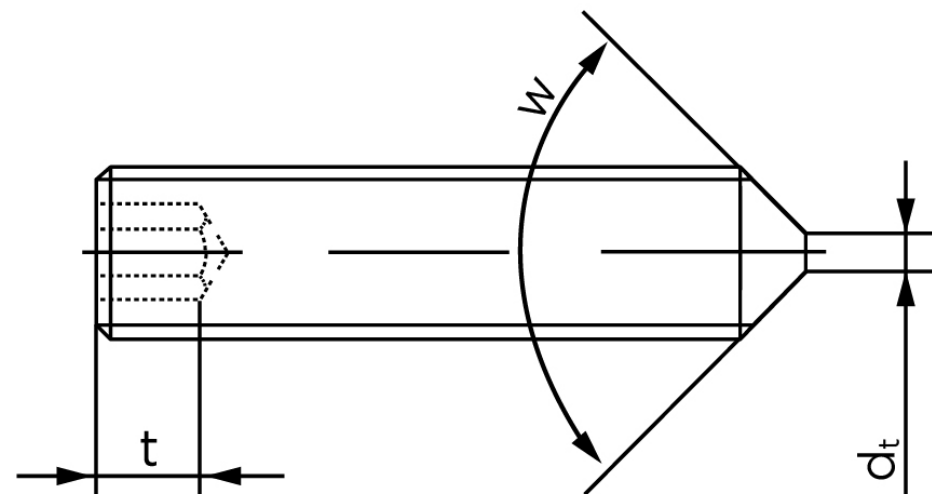

Pinolskrue M/Spids Ende ISO 4027 Rustfri A M4x25 (25 Stk)

SKU: 040279109040025

GTIN: 4051427127647

Norm	ISO 4027
Dimensions	4
s	2
$d_p \text{ max.}/d_t \text{ max.}$	2,5
t_1	1,5
t_2	2,5
Bemærkning	t_1 for I over den striplede linje med vinklen $W_{DIN 914} = 120^\circ$ t_2 for I under den striplede linje med vinkel $W_{DIN 914} = 90^\circ$
Mere info om ISO 4027	ISO 4027

Bemærk disse data er vejledende, og informationerne skal anses som vejledende, Bolte.dk stiller ingen garanti eller kan stilles til ansvar for overstående datatabel. Er du i tvivl så kontakt os på 75154999.

Vil du vide mere om dette produkt

Forespørg pris her