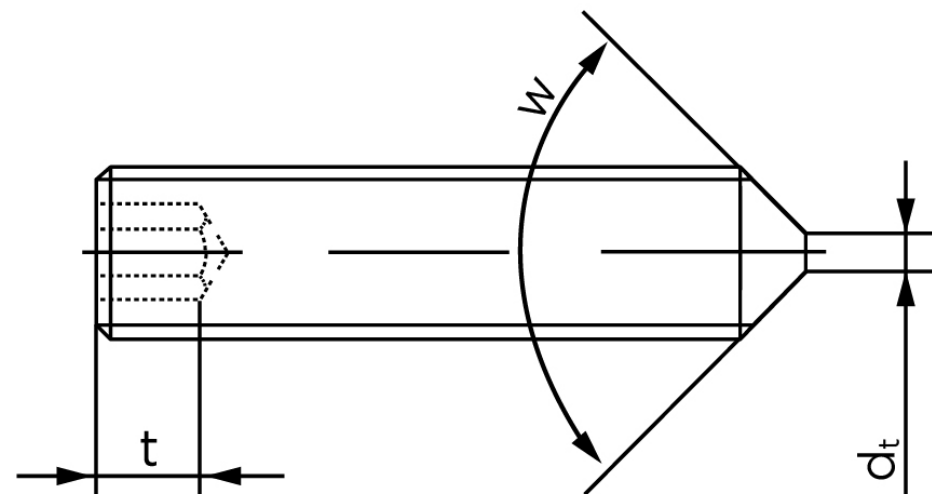

Pinolskrue M/Spids Ende ISO 4027 Ubehandlet HM4x40 (200 Stk)

SKU: 040272000040040

GTIN: 4051426083197

Norm	ISO 4027
Dimensions	4
s	2
$d_p \text{ max.}/d_t \text{ max.}$	2,5
t_1	1,5
t_2	2,5
Bemærkning	t_1 for I over den striplede linje med vinklen $W_{DIN 914} = 120^\circ$ t_2 for I under den striplede linje med vinkel $W_{DIN 914} = 90^\circ$
Mere info om ISO 4027	ISO 4027

Bemærk disse data er vejledende, og informationerne skal anses som vejledende, Bolte.dk stiller ingen garanti eller kan stilles til ansvar for overstående datatabel. Er du i tvivl så kontakt os på 75154999.

Vil du vide mere om dette produkt

Forespørg pris her