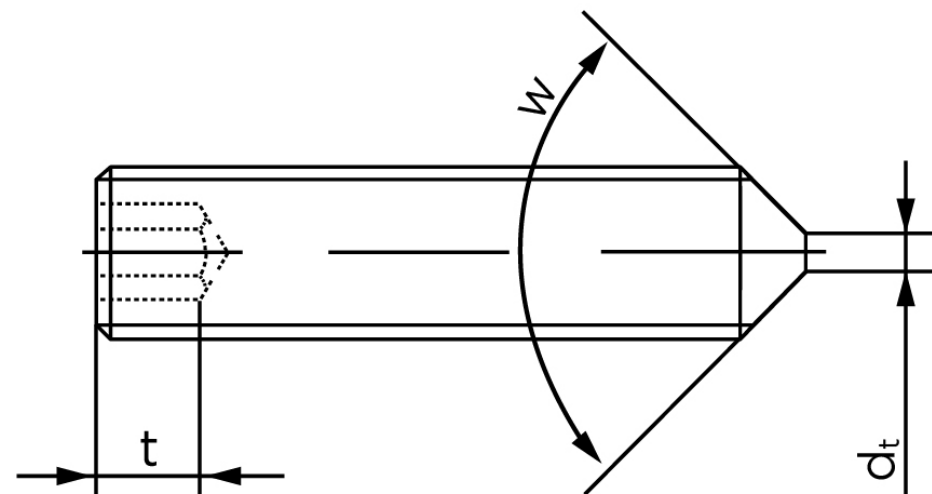

Pinolskrue M/Spids Ende ISO 4027 Ubehandlet HM4x5 (1000 Stk)

SKU: 040272000040005

GTIN: 4051426083081

Norm	ISO 4027
Dimensions	4
s	2
$d_p \text{ max.}/d_t \text{ max.}$	2,5
t_1	1,5
t_2	2,5
Bemærkning	t_1 for l over den striplede linje med vinklen $W_{DIN 914} = 120^\circ$ t_2 for l under den striplede linje med vinkel $W_{DIN 914} = 90^\circ$
Mere info om ISO 4027	ISO 4027

Bemærk disse data er vejledende, og informationerne skal anses som vejledende, Bolte.dk stiller ingen garanti eller kan stilles til ansvar for overstående datatabel. Er du i tvivl så kontakt os på 75154999.

Vil du vide mere om dette produkt

Forespørg pris her