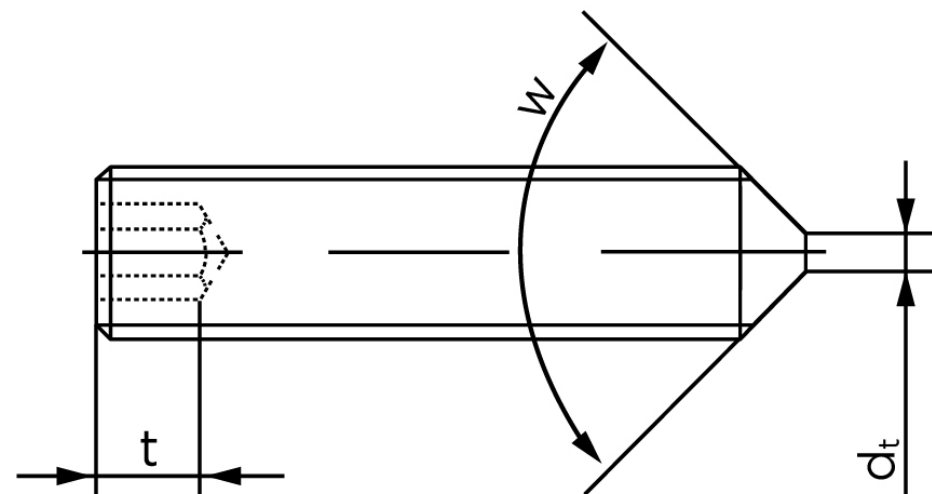

Pinolskrue M/Spids Ende ISO 4027 Ubehandlet HM4x5 (200 Stk)

SKU: 040272009040005

GTIN: 4051427127357

Norm	ISO 4027
Dimensions	4
s	2
$d_p \text{ max.}/d_t \text{ max.}$	2,5
t_1	1,5
t_2	2,5
Bemærkning	t_1 for l over den striplede linje med vinklen $W_{DIN 914} = 120^\circ$ t_2 for l under den striplede linje med vinkel $W_{DIN 914} = 90^\circ$
Mere info om ISO 4027	ISO 4027

Bemærk disse data er vejledende, og informationerne skal anses som vejledende, Bolte.dk stiller ingen garanti eller kan stilles til ansvar for overstående datatabel. Er du i tvivl så kontakt os på 75154999.

Vil du vide mere om dette produkt

Forespørg pris her