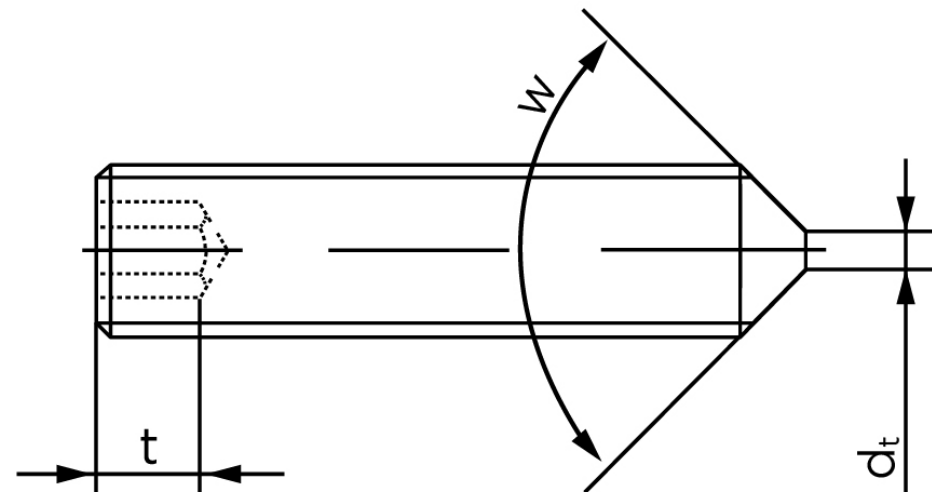

Pinolskrue M/Spids Ende ISO 4027 Rustfri- M4x5 (500 Stk)

SKU: 040279400040005

GTIN: 4051426086211

Norm	ISO 4027
Dimensions	4
s	2
$d_p \text{ max.}/d_t \text{ max.}$	2,5
t_1	1,5
t_2	2,5
Bemærkning	t_1 for I over den striplede linje med vinklen $W_{DIN 914} = 120^\circ$ t_2 for I under den striplede linje med vinkel $W_{DIN 914} = 90^\circ$
Mere info om ISO 4027	ISO 4027

Bemærk disse data er vejledende, og informationerne skal anses som vejledende, Bolte.dk stiller ingen garanti eller kan stilles til ansvar for overstående datatabel. Er du i tvivl så kontakt os på 75154999.

Vil du vide mere om dette produkt

Forespørg pris her