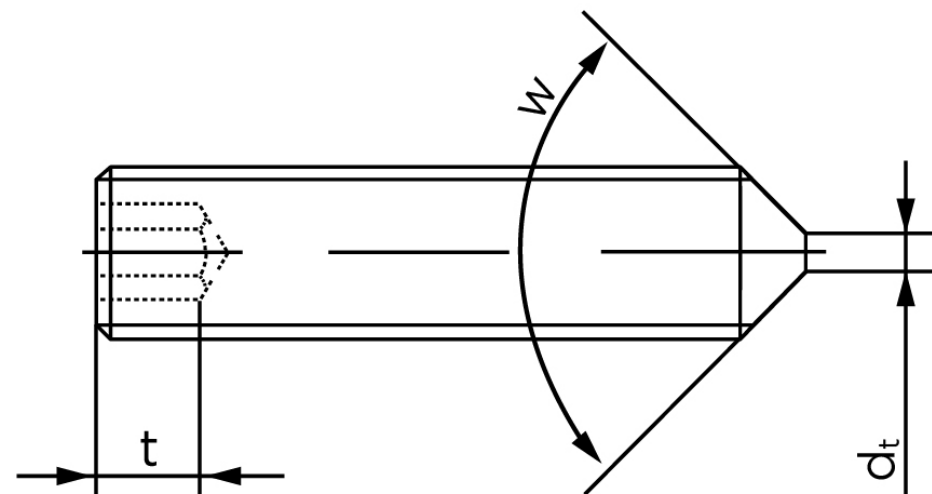

Pinolskrue M/Spids Ende ISO 4027 Ubehandlet HM4x6 (1000 Stk)

SKU: 040272000040006

GTIN: 4051426083098

Norm	ISO 4027
Dimensions	4
s	2
$d_p \text{ max.}/d_t \text{ max.}$	2,5
t_1	1,5
t_2	2,5
Bemærkning	t_1 for I over den striplede linje med vinklen $W_{\text{DIN 914}} = 120^\circ$ t_2 for I under den striplede linje med vinkel $W_{\text{DIN 914}} = 90^\circ$
Mere info om ISO 4027	ISO 4027

Bemærk disse data er vejledende, og informationerne skal anses som vejledende, Bolte.dk stiller ingen garanti eller kan stilles til ansvar for overstående datatabel. Er du i tvivl så kontakt os på 75154999.

Vil du vide mere om dette produkt

Forespørg pris her