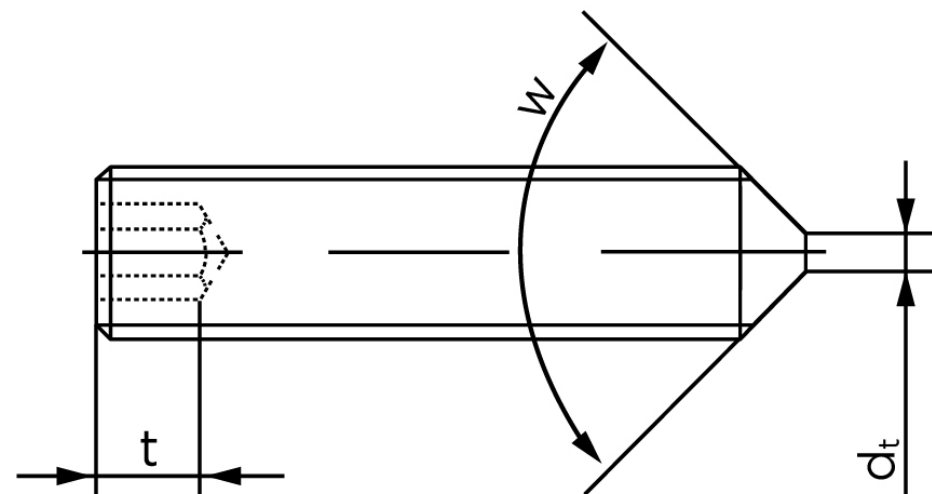

Pinolskrue M/Spids Ende ISO 4027 Elforzint M4x8 (200 Stk)

SKU: 040272109040008

GTIN: 4051427127470

Norm	ISO 4027
Dimensions	4
s	2
$d_p \text{ max.}/d_t \text{ max.}$	2,5
t_1	1,5
t_2	2,5
Bemærkning	t_1 for I over den striplede linje med vinklen $W_{DIN 914} = 120^\circ$ t_2 for I under den striplede linje med vinkel $W_{DIN 914} = 90^\circ$
Mere info om ISO 4027	ISO 4027

Bemærk disse data er vejledende, og informationerne skal anses som vejledende, Bolte.dk stiller ingen garanti eller kan stilles til ansvar for overstående datatabel. Er du i tvivl så kontakt os på 75154999.

Vil du vide mere om dette produkt

Forespørg pris her