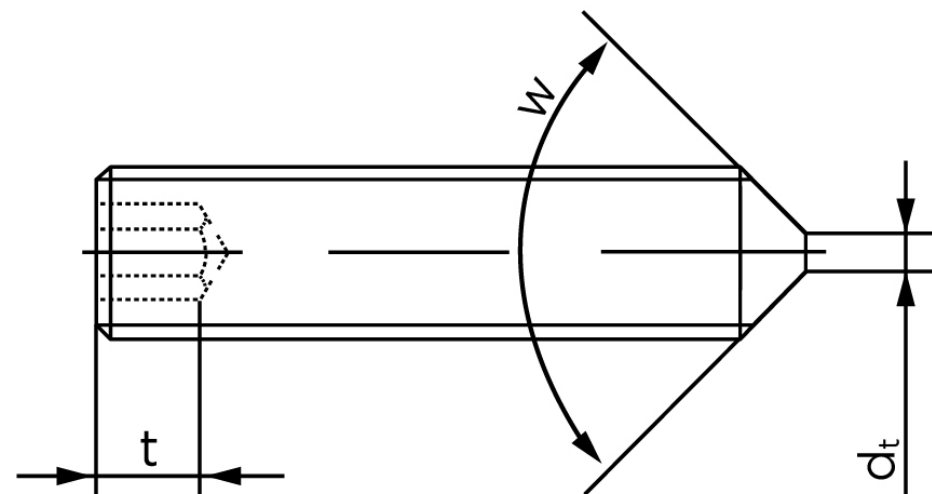

Pinolskrue M/Spids Ende ISO 4027 Rustfri- M4x8 (500 Stk)

SKU: 040279400040008

GTIN: 4051426086235

Norm	ISO 4027
Dimensions	4
s	2
$d_p \text{ max.}/d_t \text{ max.}$	2,5
t_1	1,5
t_2	2,5
Bemærkning	t_1 for I over den striplede linje med vinklen $W_{DIN 914} = 120^\circ$ t_2 for I under den striplede linje med vinkel $W_{DIN 914} = 90^\circ$
Mere info om ISO 4027	ISO 4027

Bemærk disse data er vejledende, og informationerne skal anses som vejledende, Bolte.dk stiller ingen garanti eller kan stilles til ansvar for overstående datatabel. Er du i tvivl så kontakt os på 75154999.

Vil du vide mere om dette produkt

Forespørg pris her