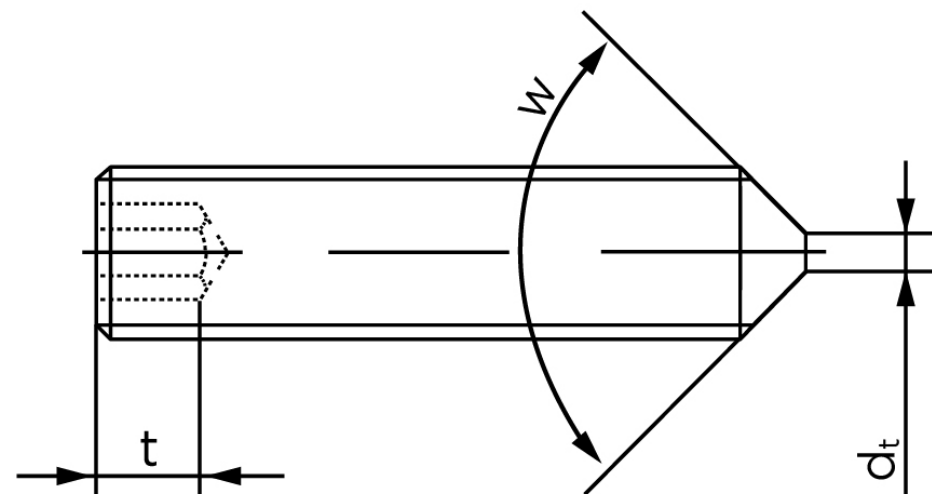

Pinolskrue M/Spids Ende ISO 4027 Ubehandlet HM5x20 (500 Stk)

SKU: 040272000050020

GTIN: 4051426083289

Norm	ISO 4027
Dimensions	5
s	2,5
$d_p \text{ max.}/d_t \text{ max.}$	3,5
t_1	2
t_2	3
Bemærkning	t_1 for I over den striplede linje med vinklen $W_{DIN 914} = 120^\circ$ t_2 for I under den striplede linje med vinkel $W_{DIN 914} = 90^\circ$
Mere info om ISO 4027	ISO 4027

Bemærk disse data er vejledende, og informationerne skal anses som vejledende, Bolte.dk stiller ingen garanti eller kan stilles til ansvar for overstående datatabel. Er du i tvivl så kontakt os på 75154999.

Vil du vide mere om dette produkt
Forespørg pris her