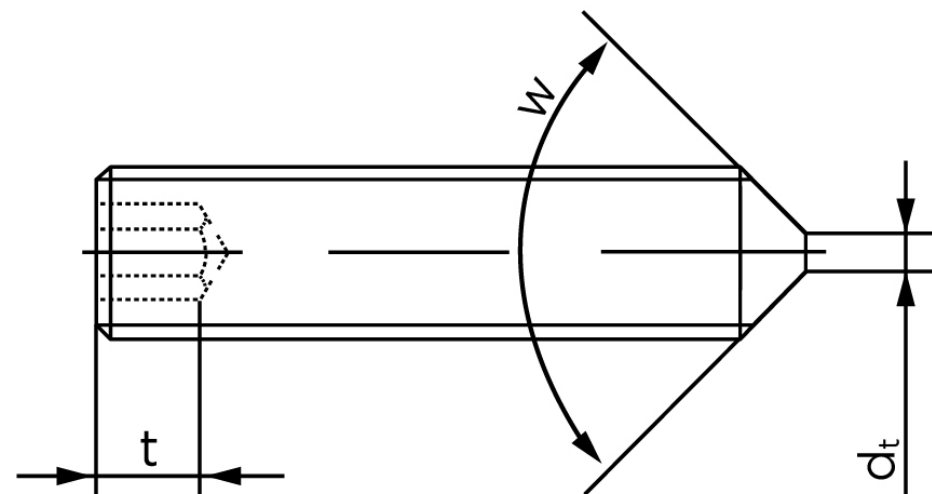

Pinolskrue M/Spids Ende ISO 4027 Rustfri A M5x20 (500 Stk)

SKU: 040279100050020

GTIN: 4051426085665

Norm	ISO 4027
Dimensions	5
s	2,5
$d_p \text{ max.}/d_t \text{ max.}$	3,5
t_1	2
t_2	3
Bemærkning	t_1 for I over den striplede linje med vinklen $W_{DIN 914} = 120^\circ$ t_2 for I under den striplede linje med vinkel $W_{DIN 914} = 90^\circ$
Mere info om ISO 4027	ISO 4027

Bemærk disse data er vejledende, og informationerne skal anses som vejledende, Bolte.dk stiller ingen garanti eller kan stilles til ansvar for overstående datatabel. Er du i tvivl så kontakt os på 75154999.

Vil du vide mere om dette produkt

Forespørg pris her