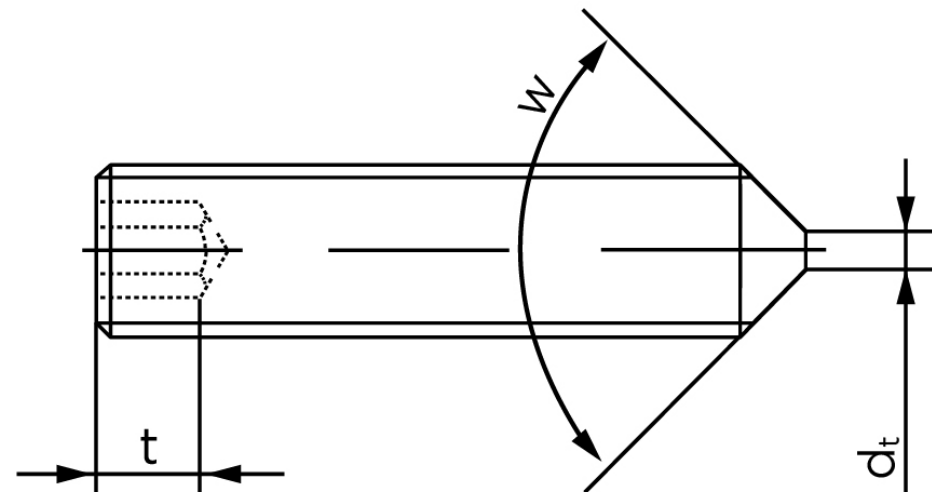

Pinolskrue M/Spids Ende ISO 4027 Rustfri- M5x20 (25 Stk)

SKU: 040279409050020

GTIN: 4051427128101

Norm	ISO 4027
Dimensions	5
s	2,5
$d_p \text{ max.}/d_t \text{ max.}$	3,5
t_1	2
t_2	3
Bemærkning	t_1 for I over den striplede linje med vinklen $W_{DIN 914} = 120^\circ$ t_2 for I under den striplede linje med vinkel $W_{DIN 914} = 90^\circ$
Mere info om ISO 4027	ISO 4027

Bemærk disse data er vejledende, og informationerne skal anses som vejledende, Bolte.dk stiller ingen garanti eller kan stilles til ansvar for overstående datatabel. Er du i tvivl så kontakt os på 75154999.

Vil du vide mere om dette produkt
Forespørg pris her