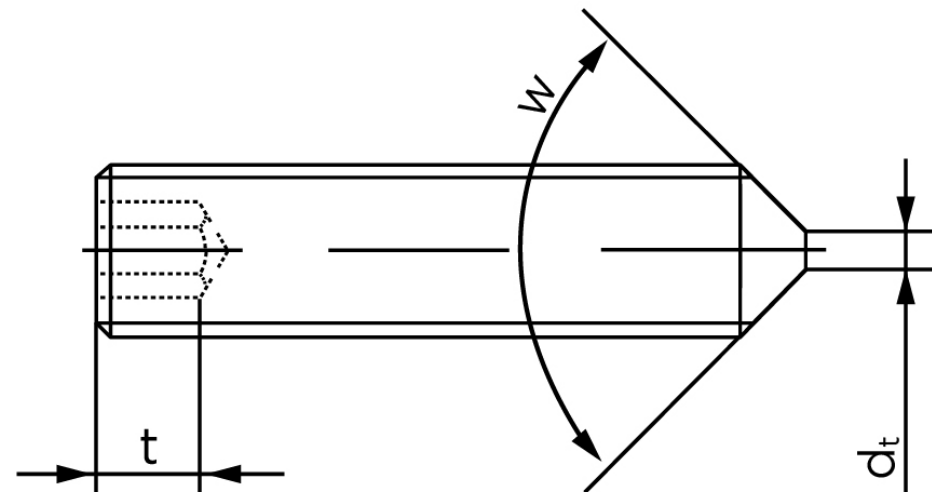

Pinolskrue M/Spids Ende ISO 4027 Ubehandlet HM5x25 (500 Stk)

SKU: 040272000050025

GTIN: 4051426083296

Norm	ISO 4027
Dimensions	5
s	2,5
$d_p \text{ max.}/d_t \text{ max.}$	3,5
t_1	2
t_2	3
Bemærkning	t_1 for I over den striplede linje med vinklen $W_{DIN 914} = 120^\circ$ t_2 for I under den striplede linje med vinkel $W_{DIN 914} = 90^\circ$
Mere info om ISO 4027	ISO 4027

Bemærk disse data er vejledende, og informationerne skal anses som vejledende, Bolte.dk stiller ingen garanti eller kan stilles til ansvar for overstående datatabel. Er du i tvivl så kontakt os på 75154999.

Vil du vide mere om dette produkt
Forespørg pris her