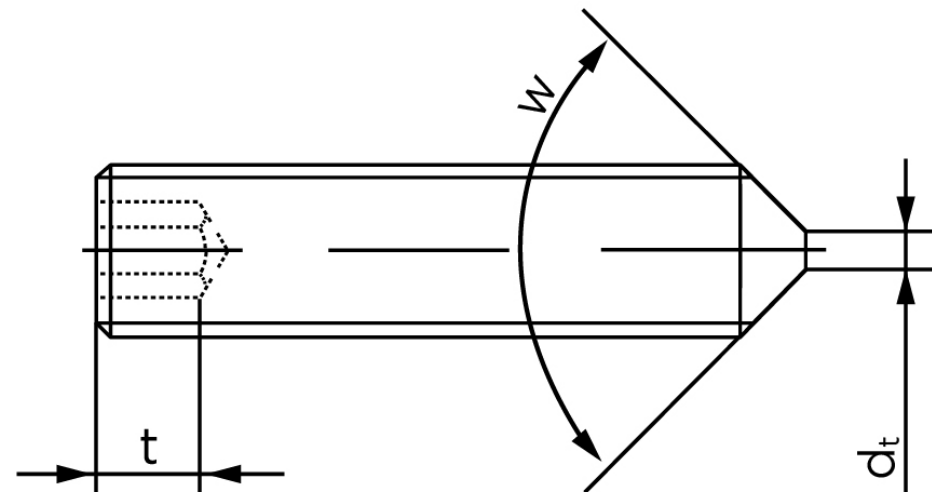

Pinolskrue M/Spids Ende ISO 4027 Rustfri-316L M5x30 (25 Stk)

SKU: 040279409050030

GTIN: 4051427128125

Norm	ISO 4027
Dimensions	5
s	2,5
$d_p \text{ max.}/d_t \text{ max.}$	3,5
t_1	2
t_2	3
Bemærkning	t_1 for I over den striplede linje med vinklen $W_{DIN 914} = 120^\circ$ t_2 for I under den striplede linje med vinkel $W_{DIN 914} = 90^\circ$
Mere info om ISO 4027	ISO 4027

Bemærk disse data er vejledende, og informationerne skal anses som vejledende, Bolte.dk stiller ingen garanti eller kan stilles til ansvar for overstående databel. Er du i tvivl så kontakt os på 75154999.

Vil du vide mere om dette produkt

Forespørg pris her