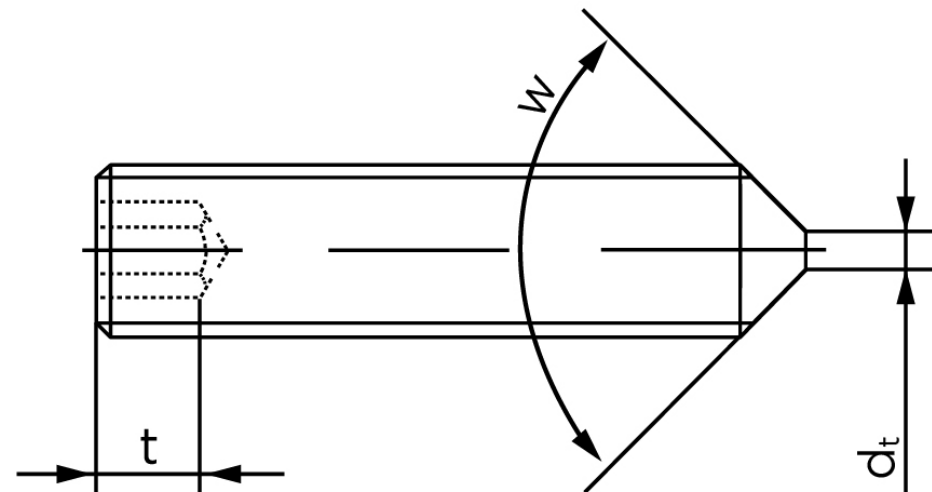

Pinolskrue M/Spids Ende ISO 4027 Ubehandlet HM5x6 (1000 Stk)

SKU: 040272000050006

GTIN: 4051426083227

Norm	ISO 4027
Dimensions	5
s	2,5
$d_p \text{ max.}/d_t \text{ max.}$	3,5
t_1	2
t_2	3
Bemærkning	t_1 for I over den striplede linje med vinklen $W_{DIN 914} = 120^\circ$ t_2 for I under den striplede linje med vinkel $W_{DIN 914} = 90^\circ$
Mere info om ISO 4027	ISO 4027

Bemærk disse data er vejledende, og informationerne skal anses som vejledende, Bolte.dk stiller ingen garanti eller kan stilles til ansvar for overstående datatabel. Er du i tvivl så kontakt os på 75154999.

Vil du vide mere om dette produkt

Forespørg pris her